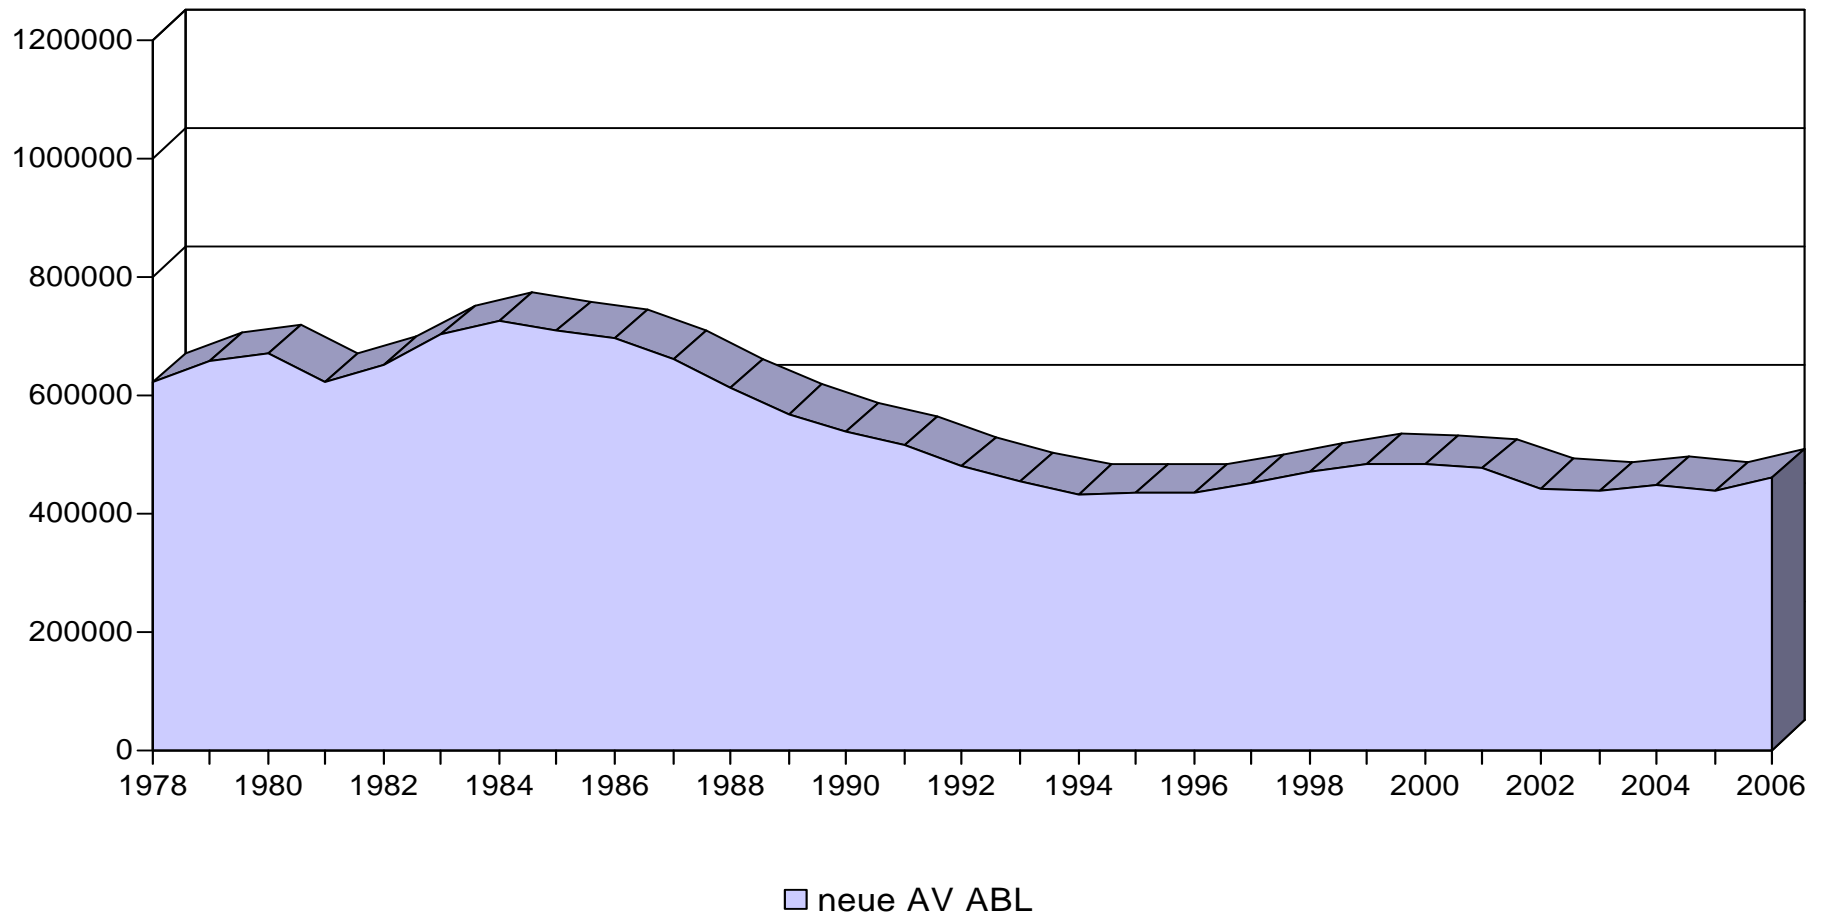

Berufliche Ausbildung in Deutschland- Probleme, Chancen, Risiken

Hannelore Plicht

Wissenschaft trifft Praxis - Fachkräftekonferenz vom 29. bis 30.4.2008 in Nürnberg

hannelore.plicht@iab.de

Entwicklung der Zahl neu abgeschlossener Ausbildungsverträge 1978-2006 (ABL)

Zahl der neu abgeschlossenen Ausbildungsverträge und der Schulabgänger aus allgemeinbildenden Schulen 1978 bis 2006 (ABL)

Über 45jährige sozialversicherungspflichtig beschäftigte Fachkräfte mit Berufsabschluss zum 30.06.2007

Entwicklung der ausbildungsrelevanten Jahrgänge (15 bis 19J.) 2004 bis 2020

Quelle: IAB-Projektion, Saldo 100 Tsd.

Herzlichen Dank