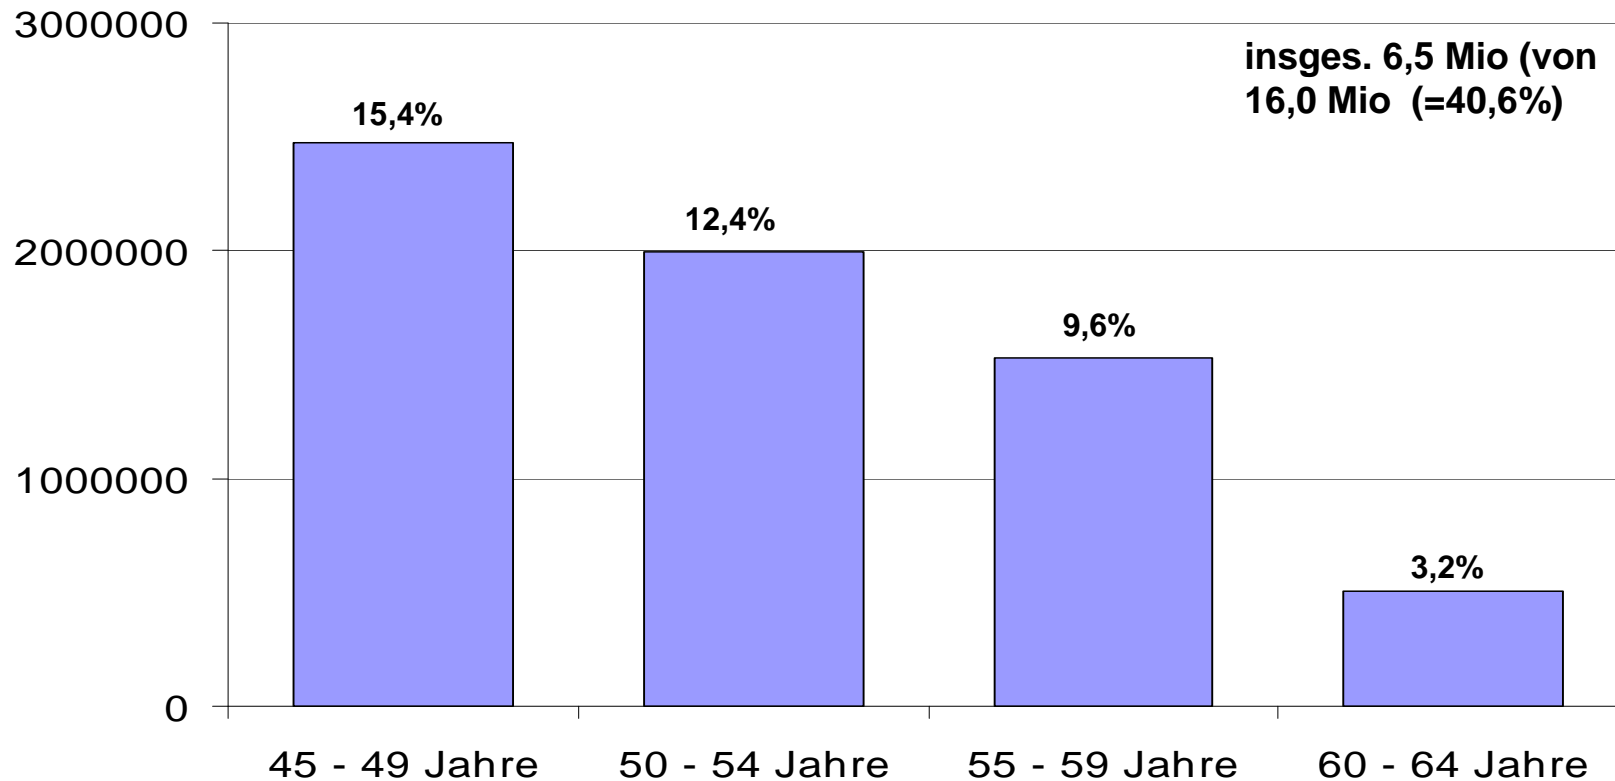

Berufliche Ausbildung in Deutschland- Probleme, Chancen, Risiken

Hannelore Plicht

Wissenschaft trifft Praxis - Fachkräftekonferenz vom 29. bis 30.4.2008 in Nürnberg

hannelore.plicht@iab.de

Entwicklung der Zahl neu abgeschlossener Ausbildungsverträge 1978-2006 (ABL)

Zahl der neu abgeschlossenen Ausbildungsverträge und der Schulabgänger aus allgemeinbildenden Schulen 1978 bis 2006 (ABL)

Über 45jährige sozialversicherungspflichtig beschäftigte Fachkräfte mit Berufsabschluss zum 30.06.2007

Entwicklung der ausbildungsrelevanten Jahrgänge (15 bis 19J.) 2004 bis 2020

Quelle: IAB-Projektion, Saldo 100 Tsd.

Herzlichen Dank