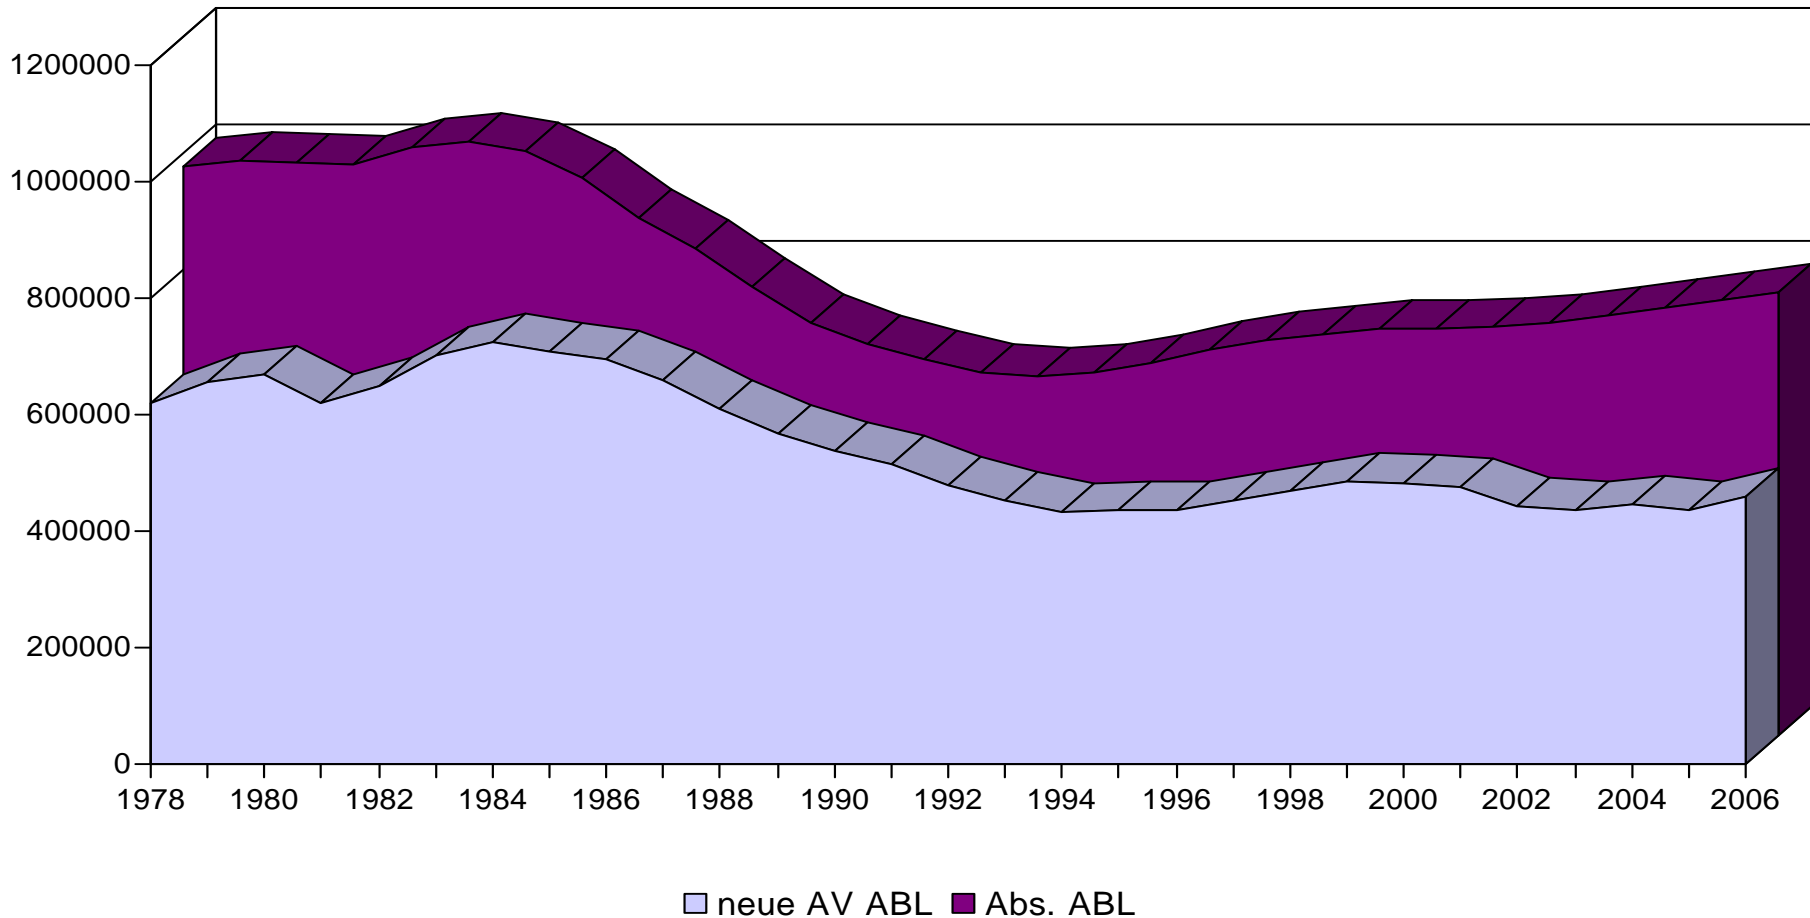

Berufliche Ausbildung in Deutschland- Probleme, Chancen, Risiken

Hannelore Plicht

Wissenschaft trifft Praxis - Fachkräftekonferenz vom 29. bis 30.4.2008 in Nürnberg

hannelore.plicht@iab.de

Entwicklung der Zahl neu abgeschlossener Ausbildungsverträge 1978-2006 (ABL)

Zahl der neu abgeschlossenen Ausbildungsverträge und der Schulabgänger aus allgemeinbildenden Schulen 1978 bis 2006 (ABL)

Über 45jährige sozialversicherungspflichtig beschäftigte Fachkräfte mit Berufsabschluss zum 30.06.2007

Entwicklung der ausbildungsrelevanten Jahrgänge (15 bis 19J.) 2004 bis 2020

Quelle: IAB-Projektion, Saldo 100 Tsd.

Herzlichen Dank