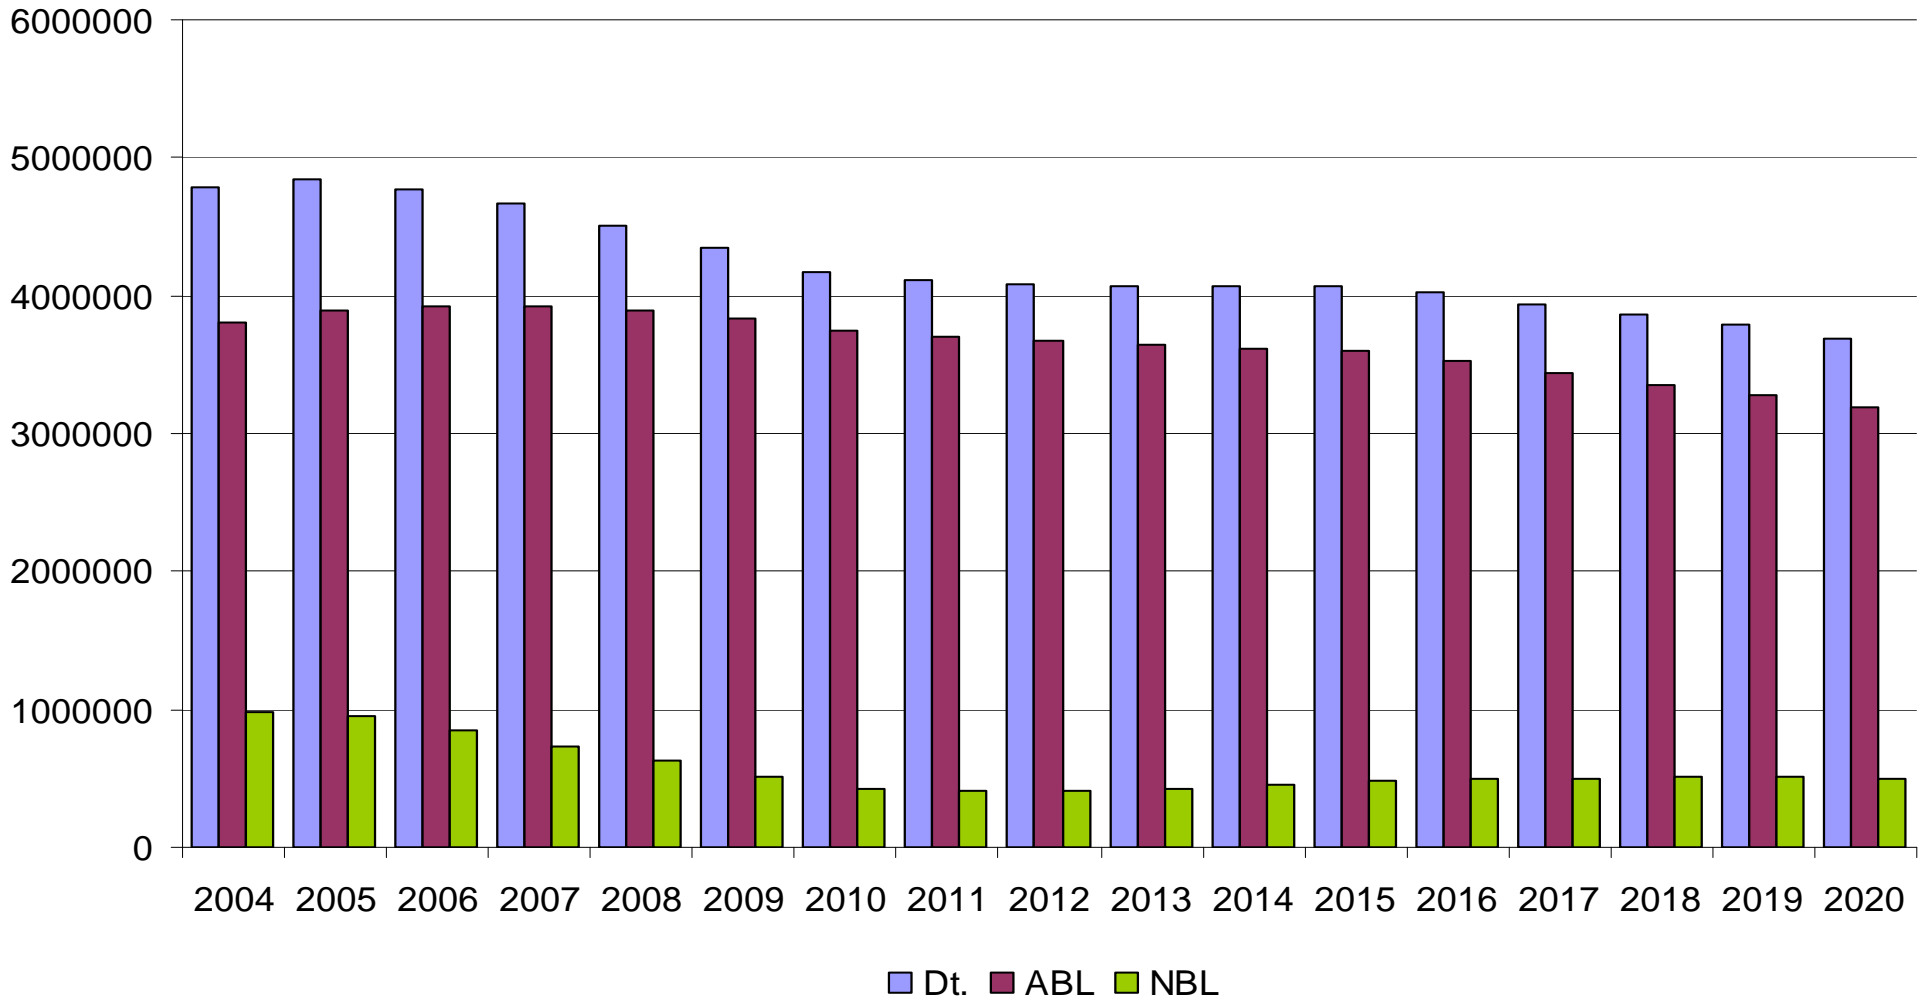

Berufliche Ausbildung in Deutschland- Probleme, Chancen, Risiken

Hannelore Plicht

Wissenschaft trifft Praxis - Fachkräftekonferenz vom 29. bis 30.4.2008 in Nürnberg

hannelore.plicht@iab.de

Entwicklung der Zahl neu abgeschlossener Ausbildungsverträge 1978-2006 (ABL)

Zahl der neu abgeschlossenen Ausbildungsverträge und der Schulabgänger aus allgemeinbildenden Schulen 1978 bis 2006 (ABL)

Über 45jährige sozialversicherungspflichtig beschäftigte Fachkräfte mit Berufsabschluss zum 30.06.2007

Entwicklung der ausbildungsrelevanten Jahrgänge (15 bis 19J.) 2004 bis 2020

Quelle: IAB-Projektion, Saldo 100 Tsd.

Herzlichen Dank