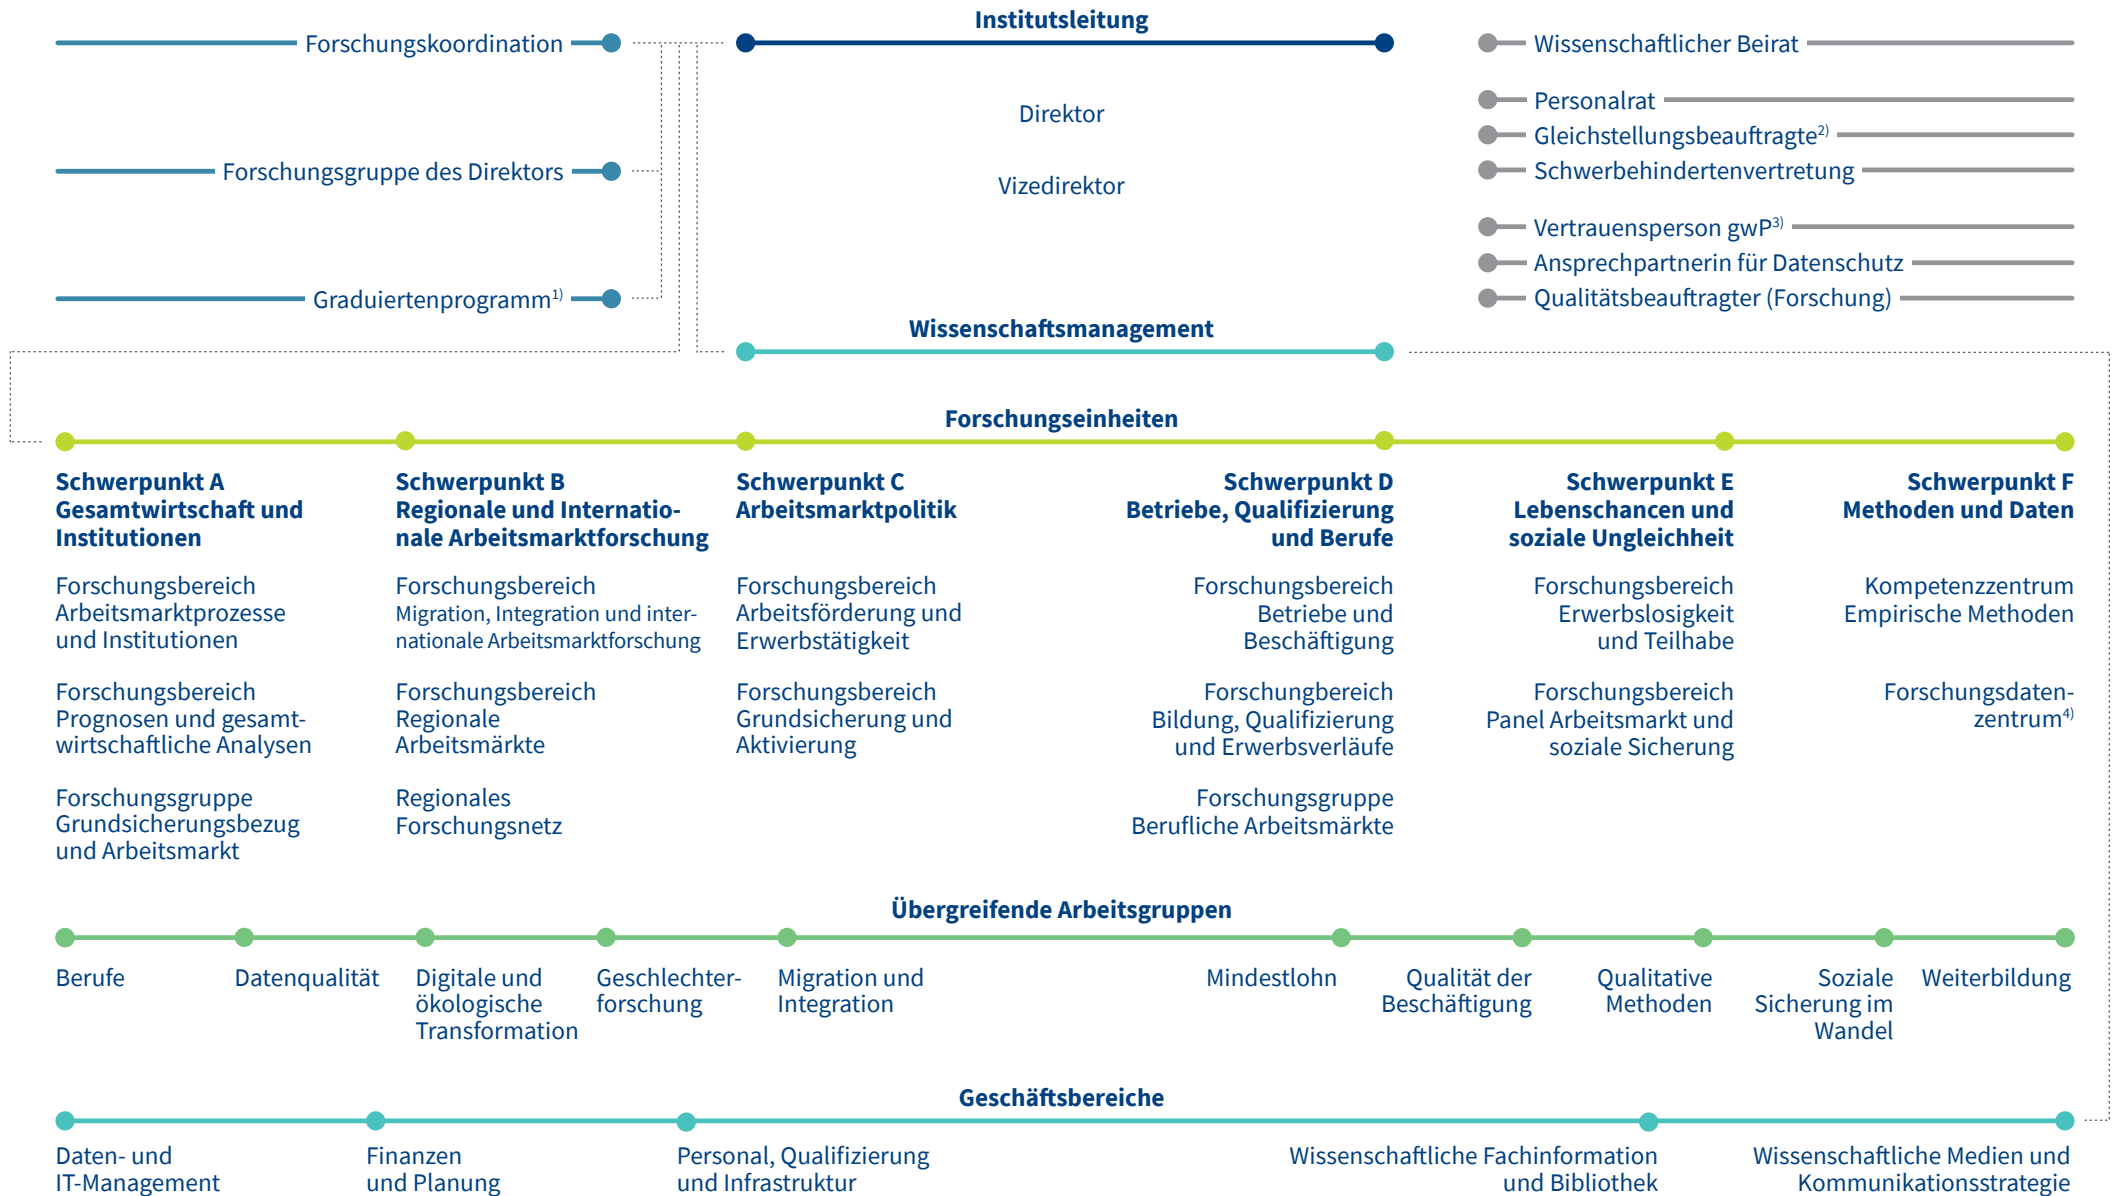

Organigramm des Instituts für Arbeitsmarkt- und Berufsforschung

Stand: 1. Oktober 2020

1) Gemeinsames Graduiertenprogramm von IAB und dem Fachbereich Wirtschaftswissenschaften der Universität Erlangen-Nürnberg

2) besondere Rechtsstellung nach dem Bundesgleichstellungsgesetz

3) gWP = gute wissenschaftliche Praxis

4) Das FDZ ist eine Einrichtung der BA. Es untersteht der Institutsleitung des IAB.