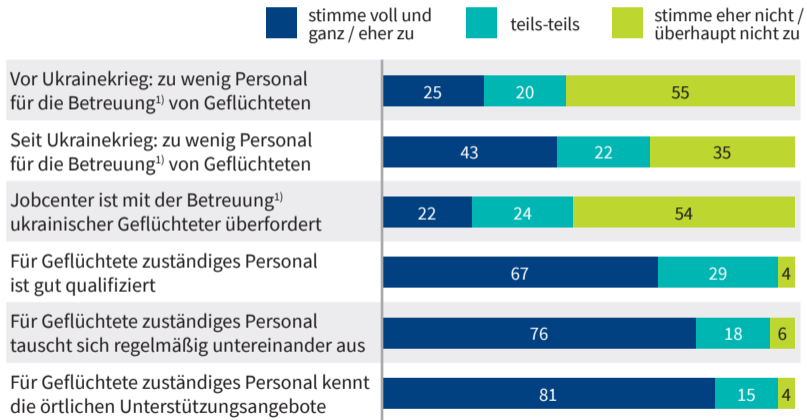

# Einschätzungen der Jobcenter zu Rahmenbedingungen der Betreuung von Geflüchteten allgemein und aus der Ukraine

1. Quartal 2023, Anteile in Prozent

<sup>1)</sup> Beratung und Vermittlung

Quelle: Online-Befragung von Jobcentern 2023 (n = 256).