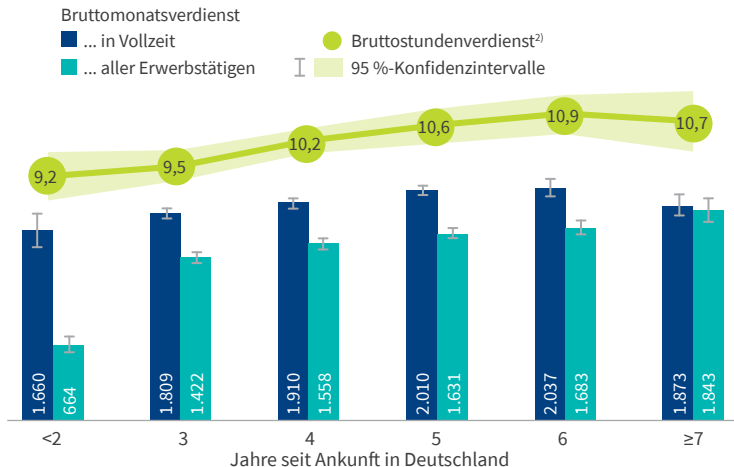

# Mittleres Bruttomonats- und Bruttostundenentgelt<sup>1)</sup> Geflüchteter nach Aufenthaltsdauer

in Euro (zu Preisen von 2020)

<sup>1)</sup> Angaben deflationiert auf das Jahr 2020.

<sup>2)</sup> Das Bruttostundenentgelt wurde auf Grundlage der vereinbarten Wochenarbeitszeit berechnet.