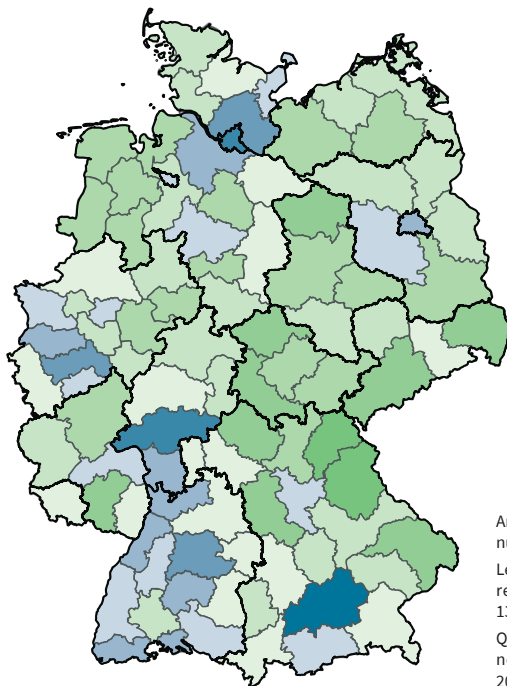

## Regionalisierter Mindestlohn mit einer Kaufkraft von 12 Euro in den 96 deutschen Raumordnungsregionen

in Euro	Zahl der Regionen
11,0 bis unter 11,2	(2)
11,2 bis unter 11,4	(9)
11,4 bis unter 11,6	(18)
11,6 bis unter 11,8	(23)
11,8 bis unter 12,0	(17)
12,0 bis unter 12,2	(13)
12,2 bis unter 12,4	(8)
12,4 bis unter 12,6	(3)
12,6 bis unter 12,9	(2)
12,9 bis unter 13,2	(1)

Anmerkung: Zur Definition der Raumordnungsregionen vgl. Infobox 1 (Seite 2).

Lesebeispiel: München liegt mit einem regionalisierten Mindestlohn von 13,19 Euro im höchsten Intervall.

Quelle: Weinand/von Auer (2020), eigene Berechnungen; GeoBasis-DE/BKG 2018. © IAB