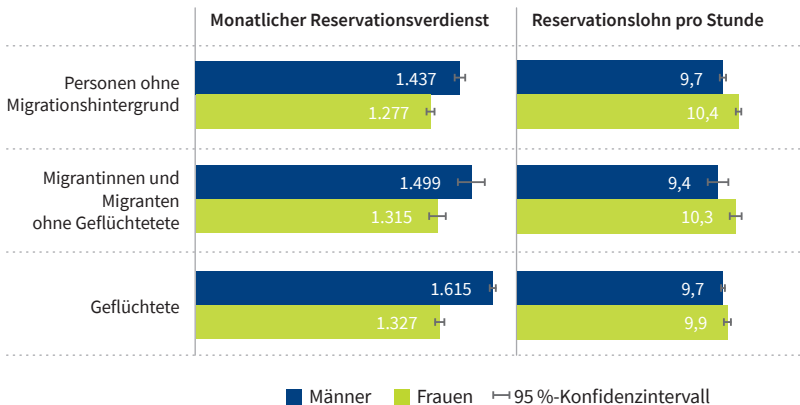

# Reservationsverdienst und Reservationslohn nach Geschlecht

in Euro (netto)

Anmerkungen: Die Abbildung zeigt die Mittelwerte der inflationsbereinigten (deflationiert auf das Jahr 2015) Netto-reservationslöhne und -verdienste. Migrantinnen und Migranten ohne Flucht beschränkt auf Personen mit eigener Migrationserfahrung aus der IAB-SOEP-Migrationsstichprobe. Geflüchtete beschränkt auf die IAB-BAMF-SOEP-Befragung von Geflüchteten.

Lesebeispiel: Der mittlere monatliche Nettoreservationsverdienst der geflüchteten Frauen liegt bei 1.327 Euro.

Quellen: IAB-BAMF-SOEP-Befragung von Geflüchteten 2017–2020, IAB-SOEP-Migrationsstichprobe 2017–2020, SOEP-CORE 2017–2020, gewichtet. © IAB