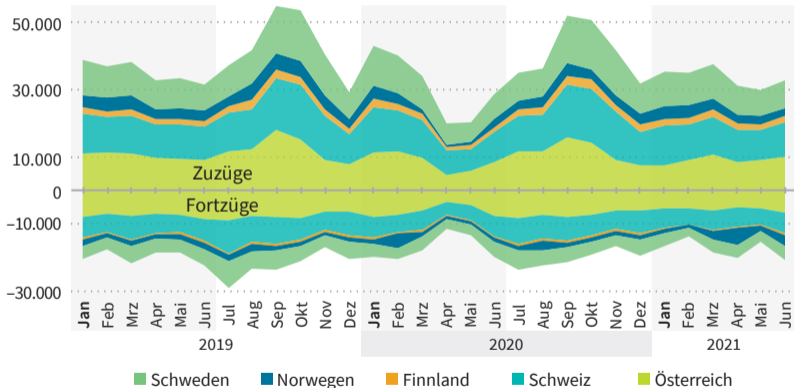

Monatliche Zu- und Fortzüge in ausgewählten Zielländern der Migration in Europa

Januar 2019 bis Juni 2021, Zuzüge (+) und Fortzüge (-) in Personen

Quellen: Statistics Finland (2021), Statistisk centralbyrå (2021), STATISTIK AUSTRIA (2021), Staatssekretariat für Migration SEM (2021), Statistiska centralbyrån (2021); eigene Darstellung. © IAB