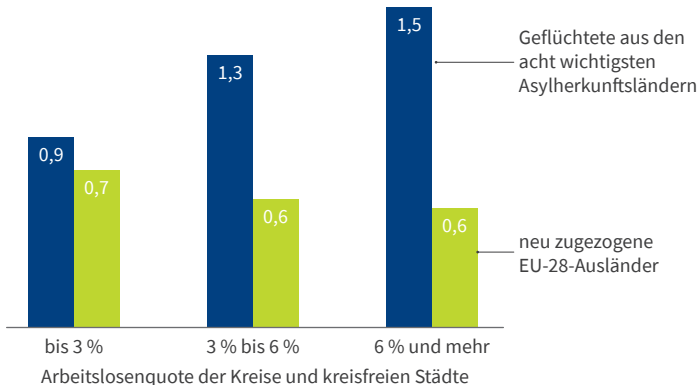

Anteil der Geflüchteten und der neu zugezogenen EU-28-Ausländer an der Bevölkerung – nach Arbeitslosenquoten auf Kreisebene

2017, durchschnittliche Anteile in Prozent

Lesebeispiel: In Kreisen mit einer Arbeitslosenquote von unter 3 Prozent lag der Anteil der Geflüchteten an der Bevölkerung im Durchschnitt bei 0,9 Prozent.