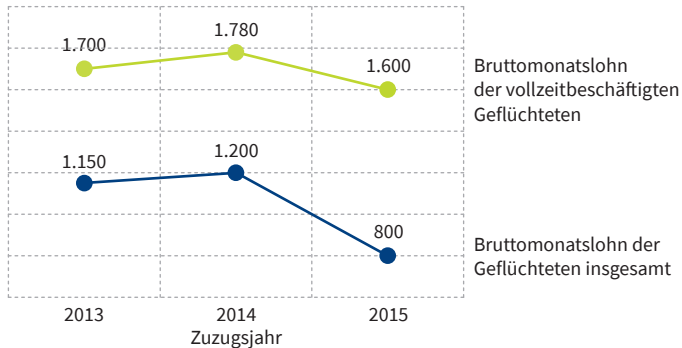

Bruttomonatslöhne der Geflüchteten insgesamt und von Vollzeitbeschäftigten, nach Zuzugsjahr

Bruttomonatslohn, in Euro (Median)

Anmerkungen: Nur Personen, die zum Befragungszeitpunkt zwischen 18 und 65 Jahre alt waren. Befragte, die einen Lohn von null Euro angaben, wurden nicht berücksichtigt; ebenfalls nicht berücksichtigt wurden die 2016 Zugezogenen wegen geringer Fallzahlen.

Quelle: IAB-BAMF-SOEP-Befragung von Geflüchteten 2017, gewichtet. (IAB-Kurzbericht 3/2019) © IAB