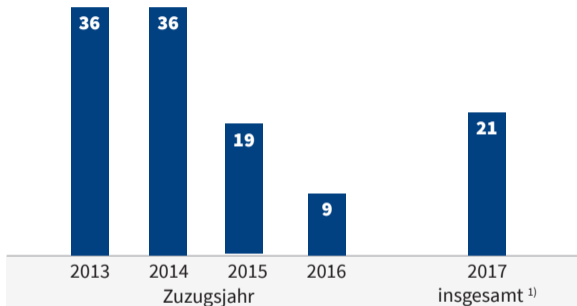

Durchschnittliche Erwerbstätigenquote der Geflüchteten, nach Zuzugsjahr in Prozent

¹⁾ Durchschnittliche Erwerbstätigenquote der Geflüchteten zum Befragungszeitpunkt im 2. Halbjahr 2017.

Anmerkungen: Nur Personen, die zum Befragungszeitpunkt zwischen 18 und 65 Jahre alt waren. Als erwerbstätig gelten hier Personen, die in Voll- und Teilzeit (einschließlich selbstständig), geringfügig oder unregelmäßig erwerbstätig, in betrieblicher Ausbildung / Lehre oder in betrieblicher Umschulung sind.

Quelle: IAB-BAMF-SOEP-Befragung von Geflüchteten 2017, gewichtet. (IAB-Kurzbericht 3/2019) © IAB