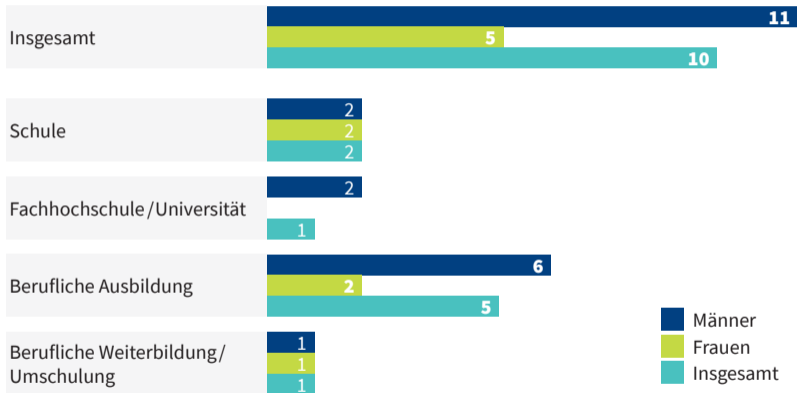

Besuch allgemeinbildender und beruflicher Bildungseinrichtungen von Geflüchteten in Deutschland

Anteile an den Personen im Alter von 18 Jahren und älter, in Prozent

Anmerkungen: Für Frauen, die eine Hochschule/Universität besuchen, liegen nur 4 Beobachtungen vor. Der Anteil beläuft sich auf unter 1% und wird daher nicht ausgewiesen.

Quelle: IAB-BAMF-SOEP-Befragung von Geflüchteten 2017, gewichtet. (IAB-Kurzbericht 3/2019) © IAB