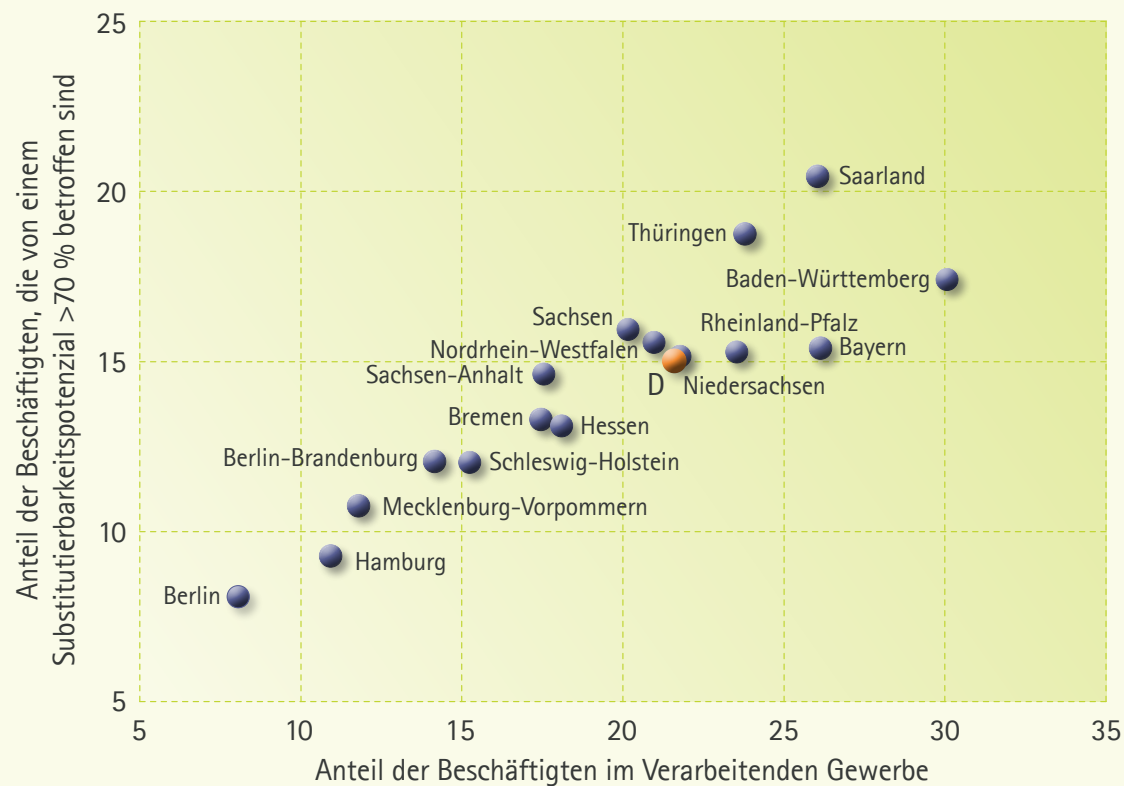

Betroffenheit durch ein hohes Substituierbarkeitspotenzial und Beschäftigung im Verarbeitenden Gewerbe

2015, Anteile in Prozent

Quelle: Beschäftigungsstatistik der Bundesagentur für Arbeit (Stand: 30.6.2015),
Dengler/Matthes 2015a, 2015b; eigene Berechnungen.