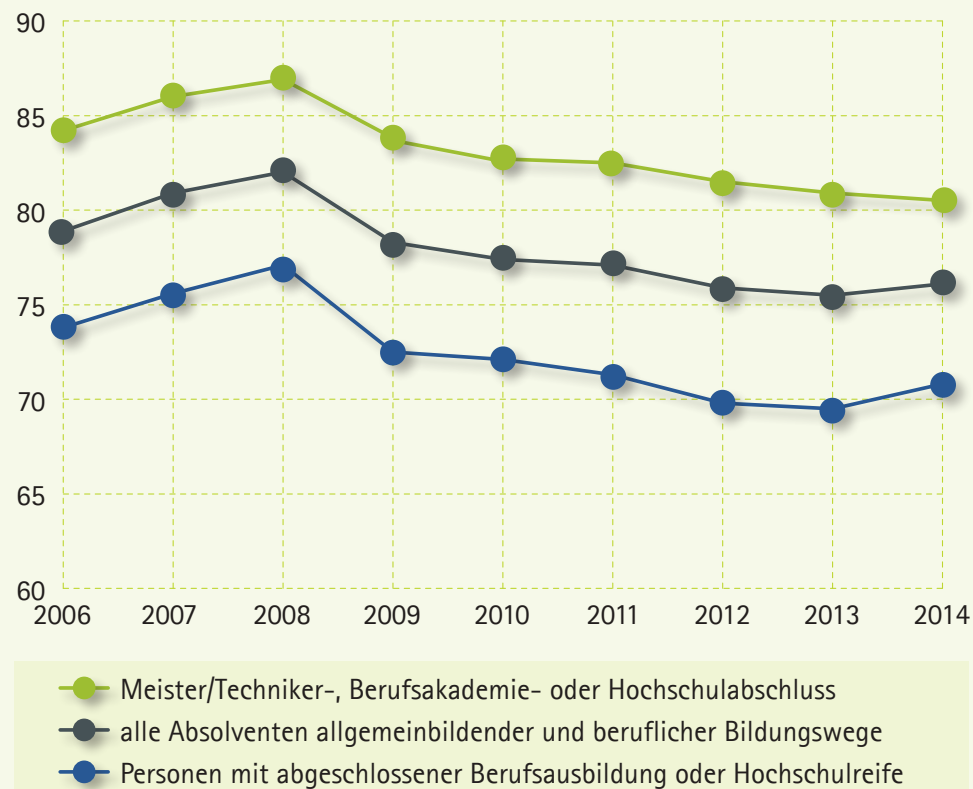

Anteil erwerbstätiger Absolventen in Europa, nach Bildungsabschluss

2006 bis 2014, 20- bis 34-Jährige, EU-Durchschnitt, in Prozent

Quelle: Eurostat, Juni 2015.

© IAB