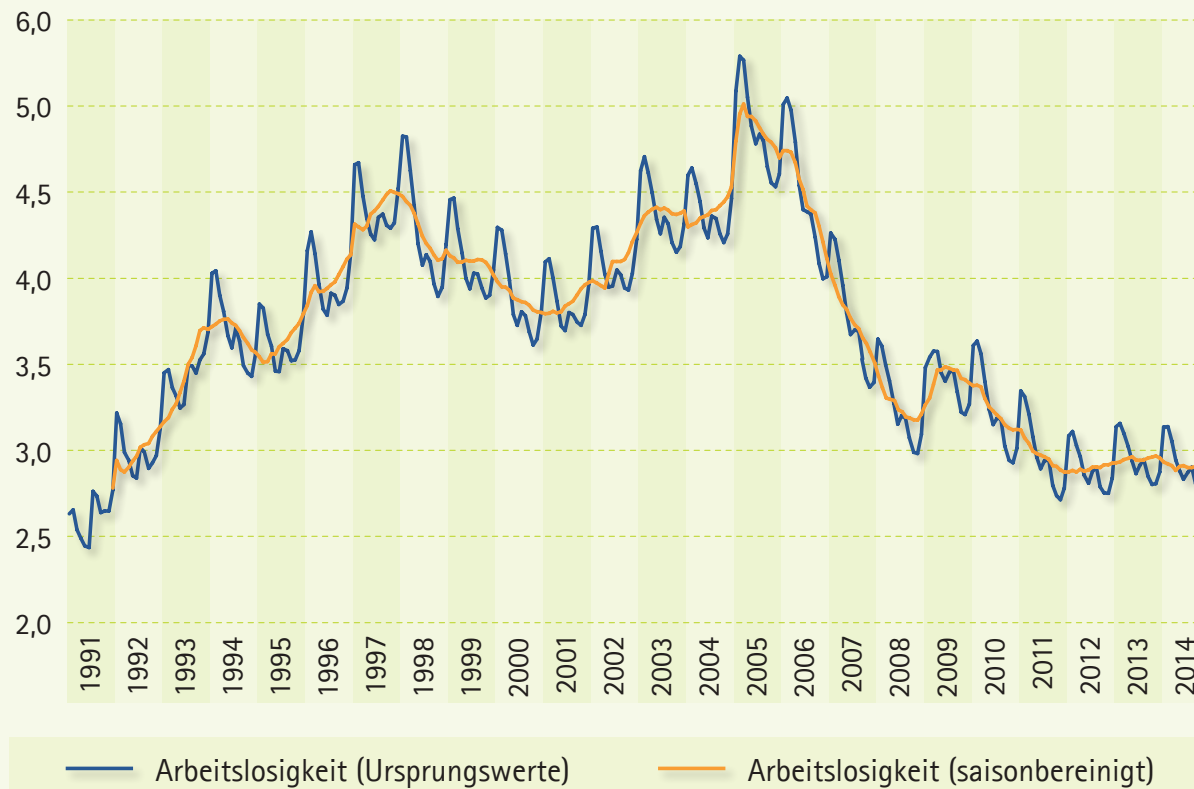

Arbeitslosigkeit im Zeitverlauf 1991 bis 2014

Ursprungswerte und saisonbereinigt, in Mio. Personen

Quelle: Statistik der Bundesagentur für Arbeit (eingesetztes Saisonbereinigungsverfahren: Census X-12 ARIMA).