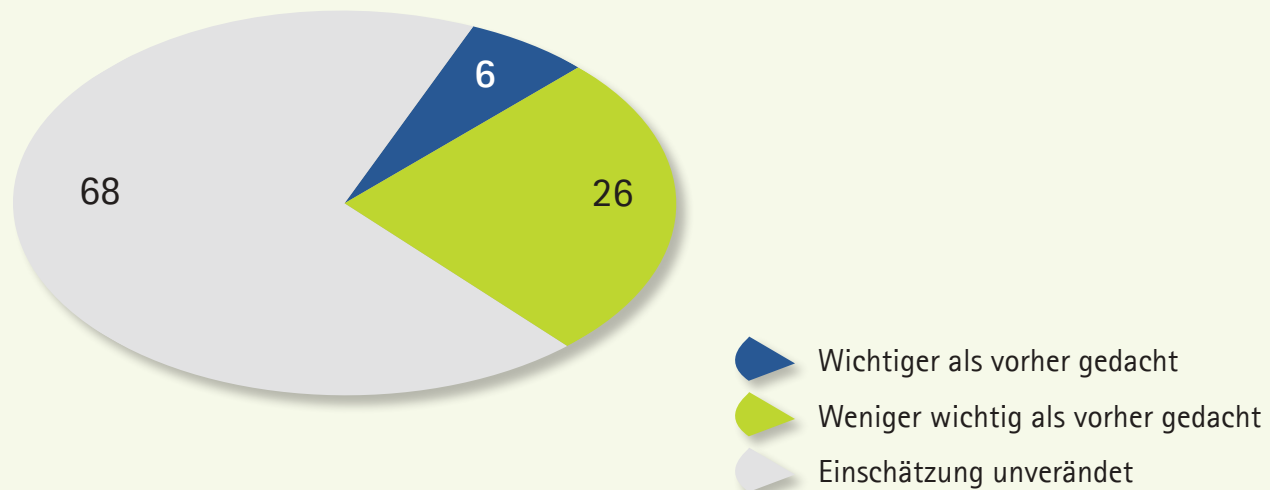

Wie ändert sich die Einschätzung der Vermittlungsfachkräfte zur Eingliederungsvereinbarung im Projektverlauf?

Angaben der Befragten in Prozent

Anmerkung: Befragung nach Projektbeginn (281 Antworten).

Quelle: Modellprojekt.