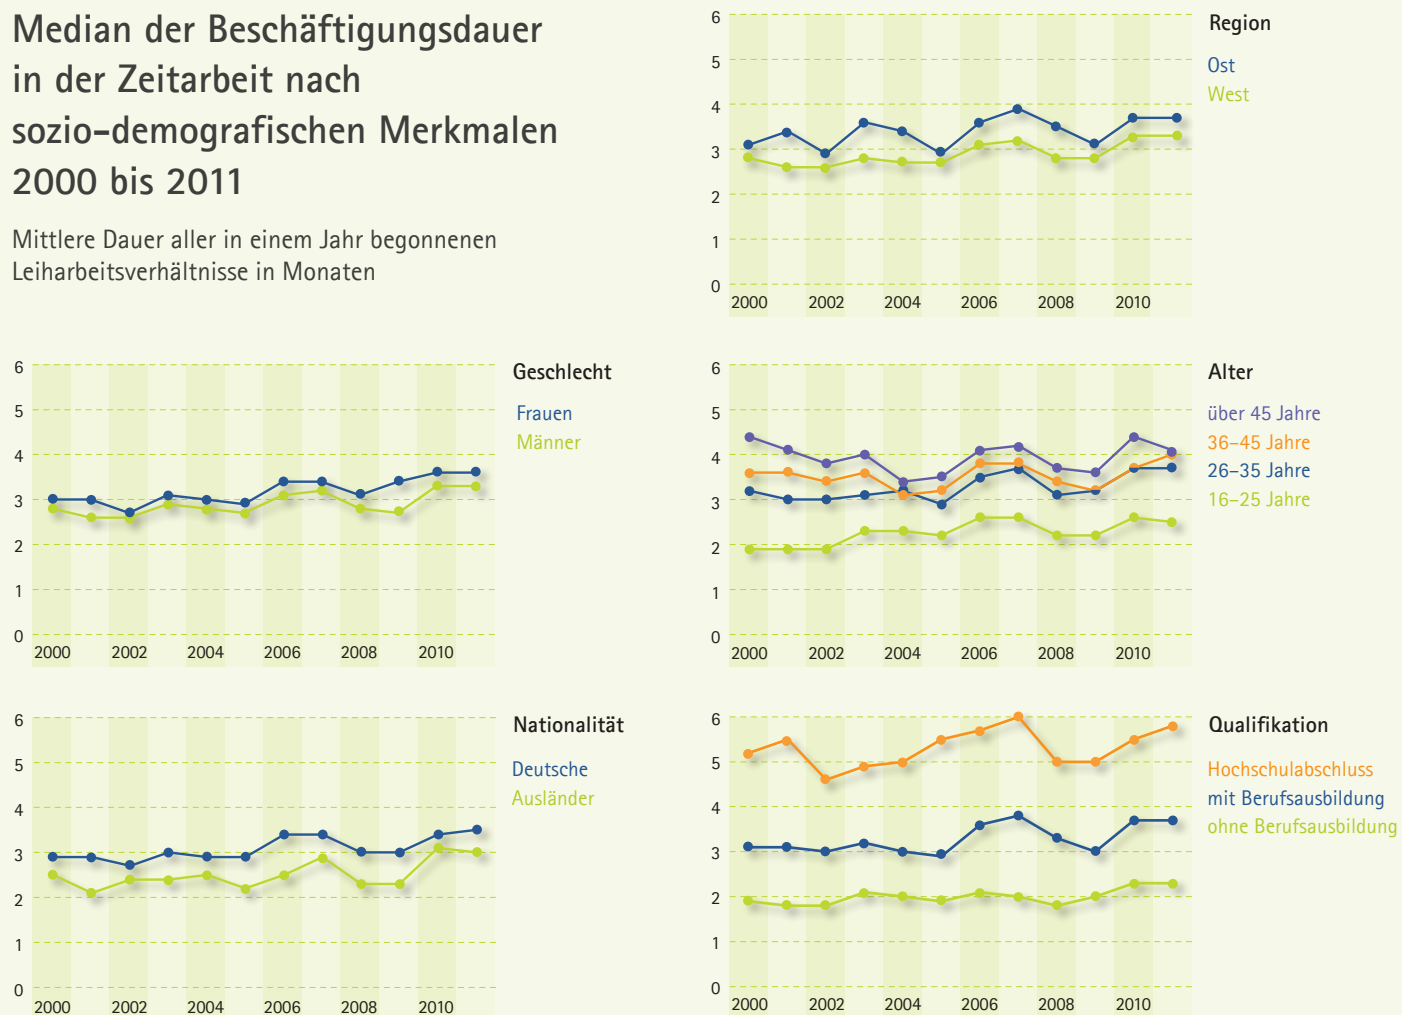

## Median der Beschäftigungsdauer in der Zeitarbeit nach sozio-demografischen Merkmalen 2000 bis 2011

Mittlere Dauer aller in einem Jahr begonnenen Leiharbeitsverhältnisse in Monaten

Quelle: IEB 11.00.00, eigene Berechnungen, rechtszensierte Fälle wurden bei der Berechnung berücksichtigt.