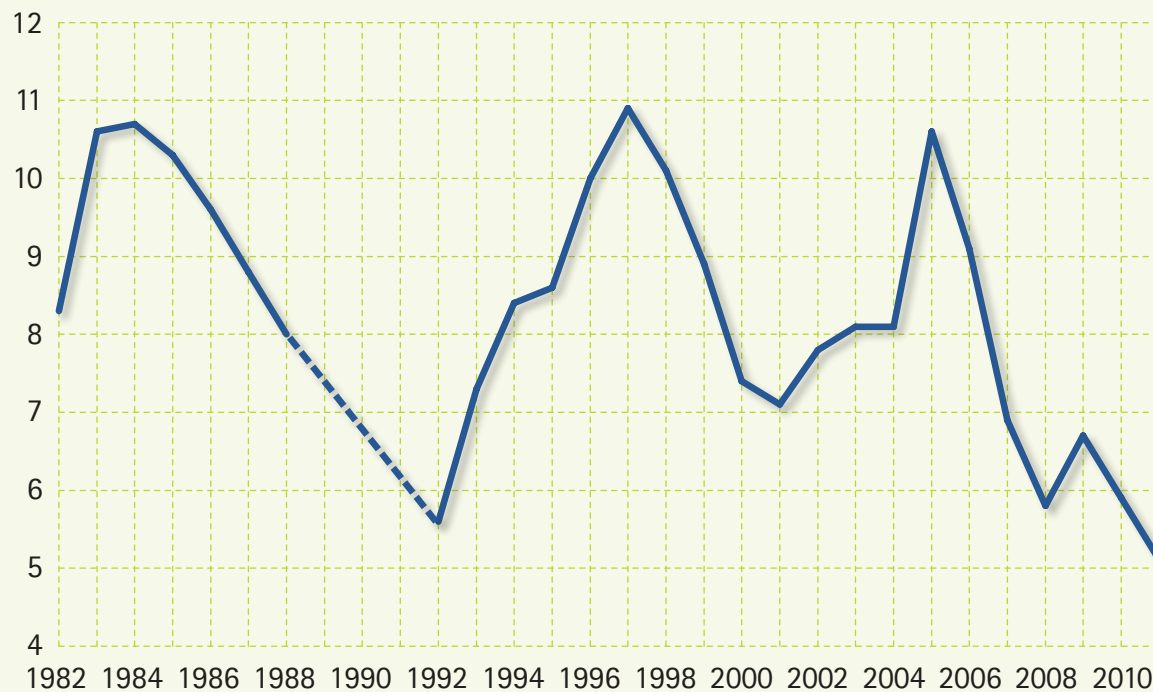

Entwicklung der westdeutschen Arbeitslosenquote für 15- bis unter 25-Jährige (bezogen auf abhängige zivile Erwerbspersonen)

1982 bis 2011 in Prozent

Anmerkung: Werte für 1989 bis 1991 (gestrichelter Bereich) wurden interpoliert.

Quelle: Statistik der Bundesagentur für Arbeit, Arbeitslosigkeit im Zeitverlauf (Stand: Juli 2013). © IAB