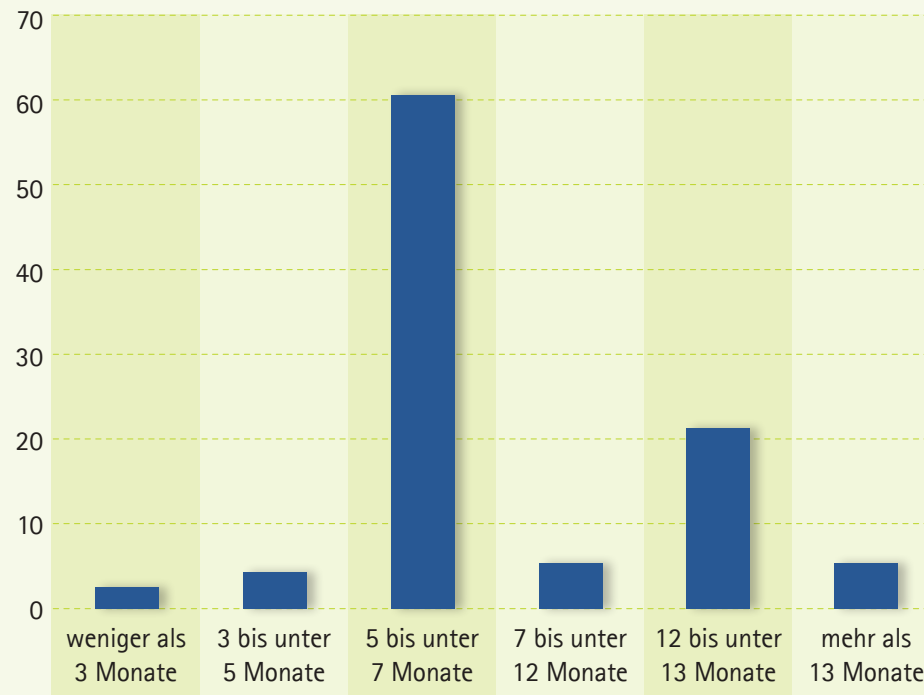

## Geplante Dauer der Gründungsförderung durch Einstiegsgeld für Förderzugänge im Jahr 2011

Anteil der Geförderten in Prozent\*

\* Die Datenbanken der Statistik der Bundesagentur für Arbeit enthalten über den gesamten Zeitraum keine systematischen Angaben der zugelassenen kommunalen Träger zum Thema Förderdauer, sodass deren Förderfälle ausgeschlossen wurden.

Quelle: Statistik der Bundesagentur für Arbeit.

© IAB