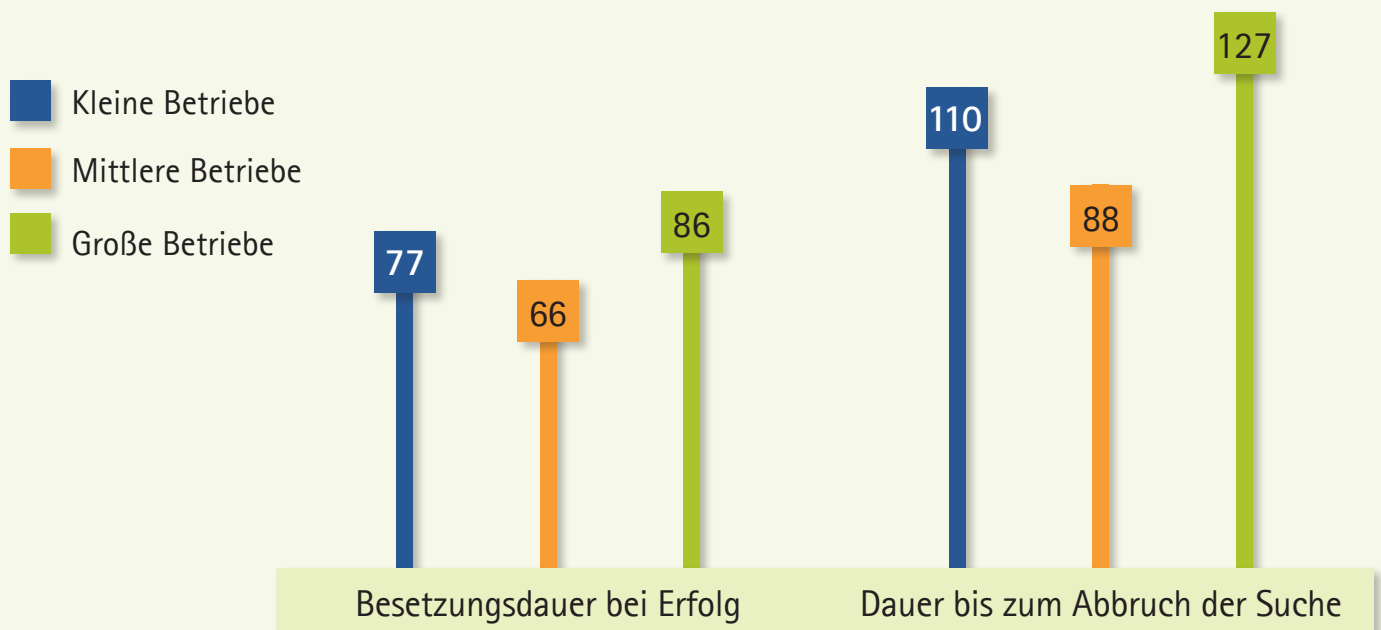

Durchschnittliche Dauer der Personalsuche* in Deutschland 2011 nach Betriebsgröße, in Tagen

* Beginn der Suche bis zum Tag des Arbeitsbeginns oder des Suchabbruchs.

Quelle: IAB-Erhebung des Gesamtwirtschaftlichen Stellenangebots (EGS) 2011.

© IAB