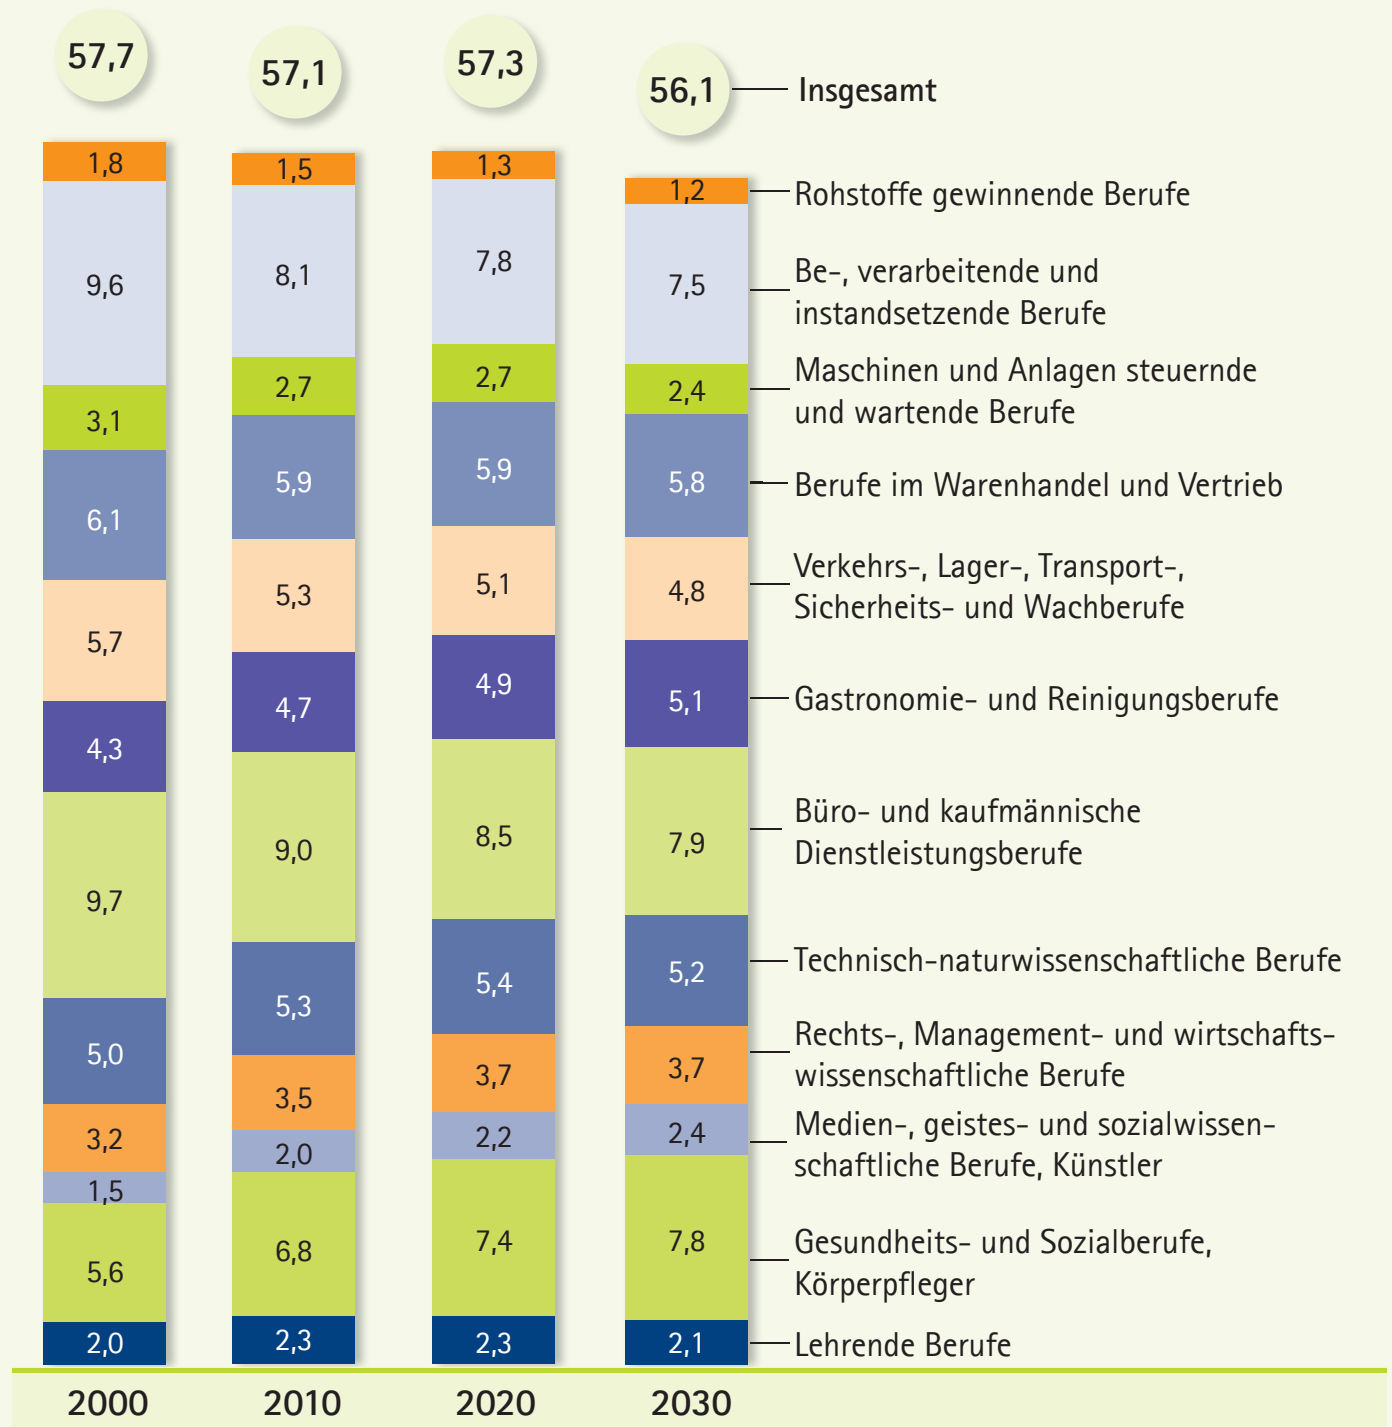

Benötigtes Arbeitsvolumen nach Berufshauptfeldern 2000 bis 2030

in Mrd. Stunden

Quelle: Mikrozensus des Statistischen Bundesamtes, Berechnungen und Darstellungen QuBe-Projekt. © IAB