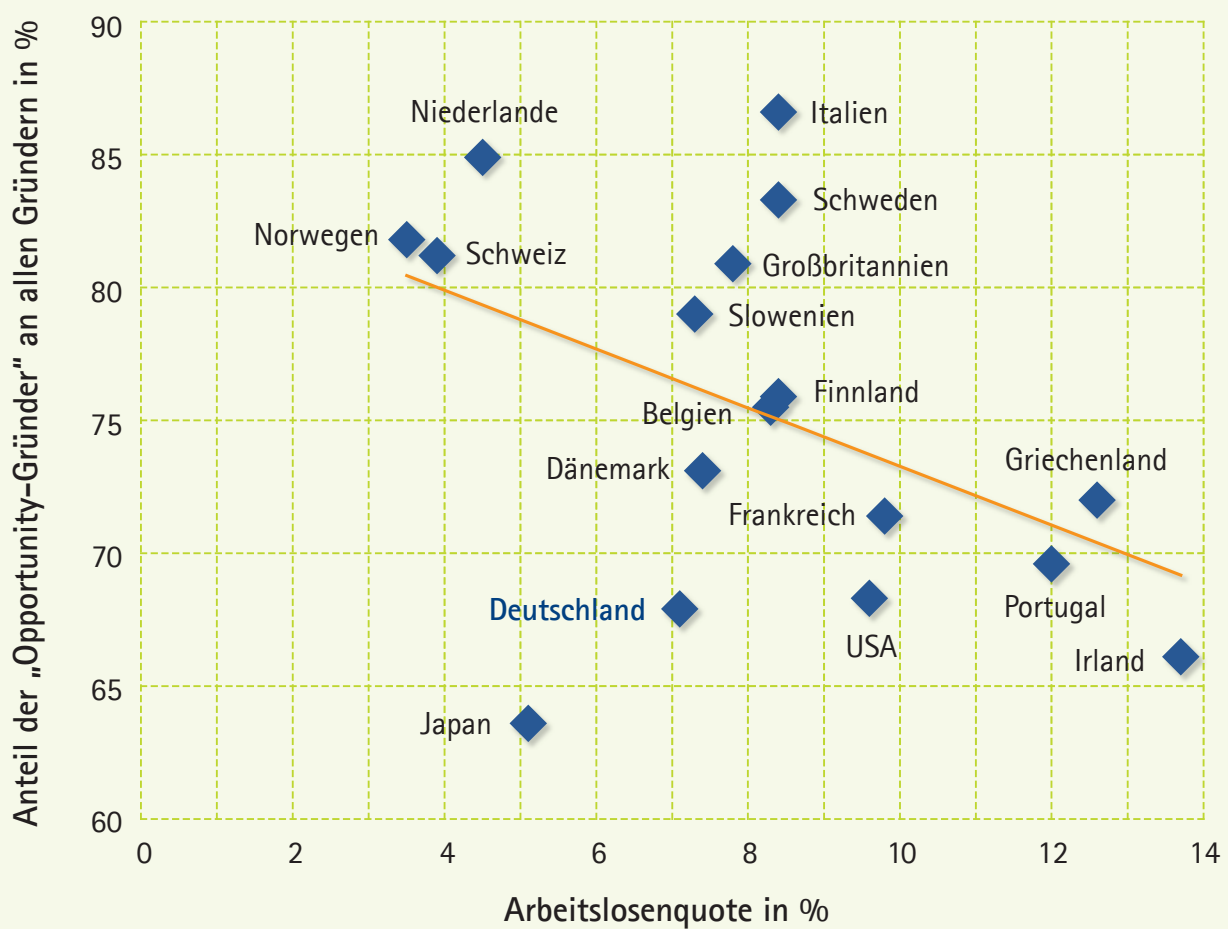

Zusammenhang zwischen Arbeitslosigkeit und Gründungsmotivation 2010

Quelle: GEM-Bevölkerungsbefragungen 2010, Arbeitslosenquoten 2010: Eurostat: Unemployment - LFS adjusted series und für die Schweiz: Staatssekretariat für Wirtschaft SECO: Die Lage auf dem Arbeitsmarkt, Januar 2011.