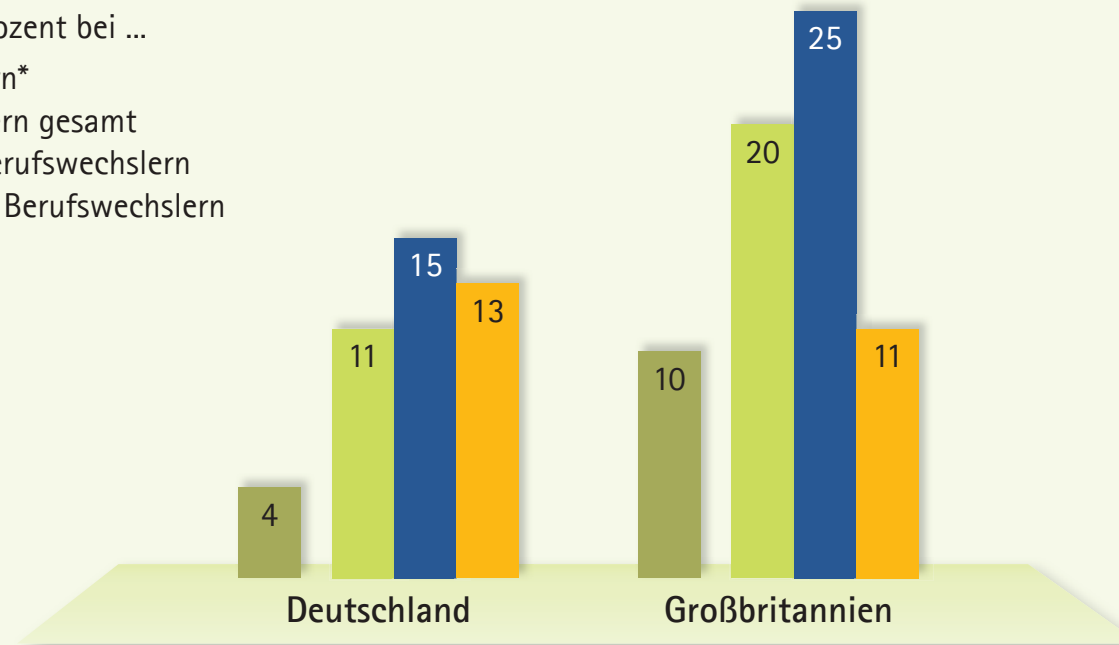

Durchschnittliche Lohnänderung bei Erwerbstätigen nach einem Berufswechsel

Analysezeitraum 1994 bis 2008

Lohnänderung in Prozent bei ...

- ... Nichtwechslern*
- ... Berufswechslern gesamt
- ... freiwilligen Berufswechslern
- ... unfreiwilligen Berufswechslern

© IAB

* Nichtwechslern wurde ein zufälliger Wechselzeitpunkt zugewiesen.

Quelle: Sozio-ökonomisches Panel (SOEP) und British Household Panel Survey (BHPS), 1993 bis 2008, eigene Berechnungen.