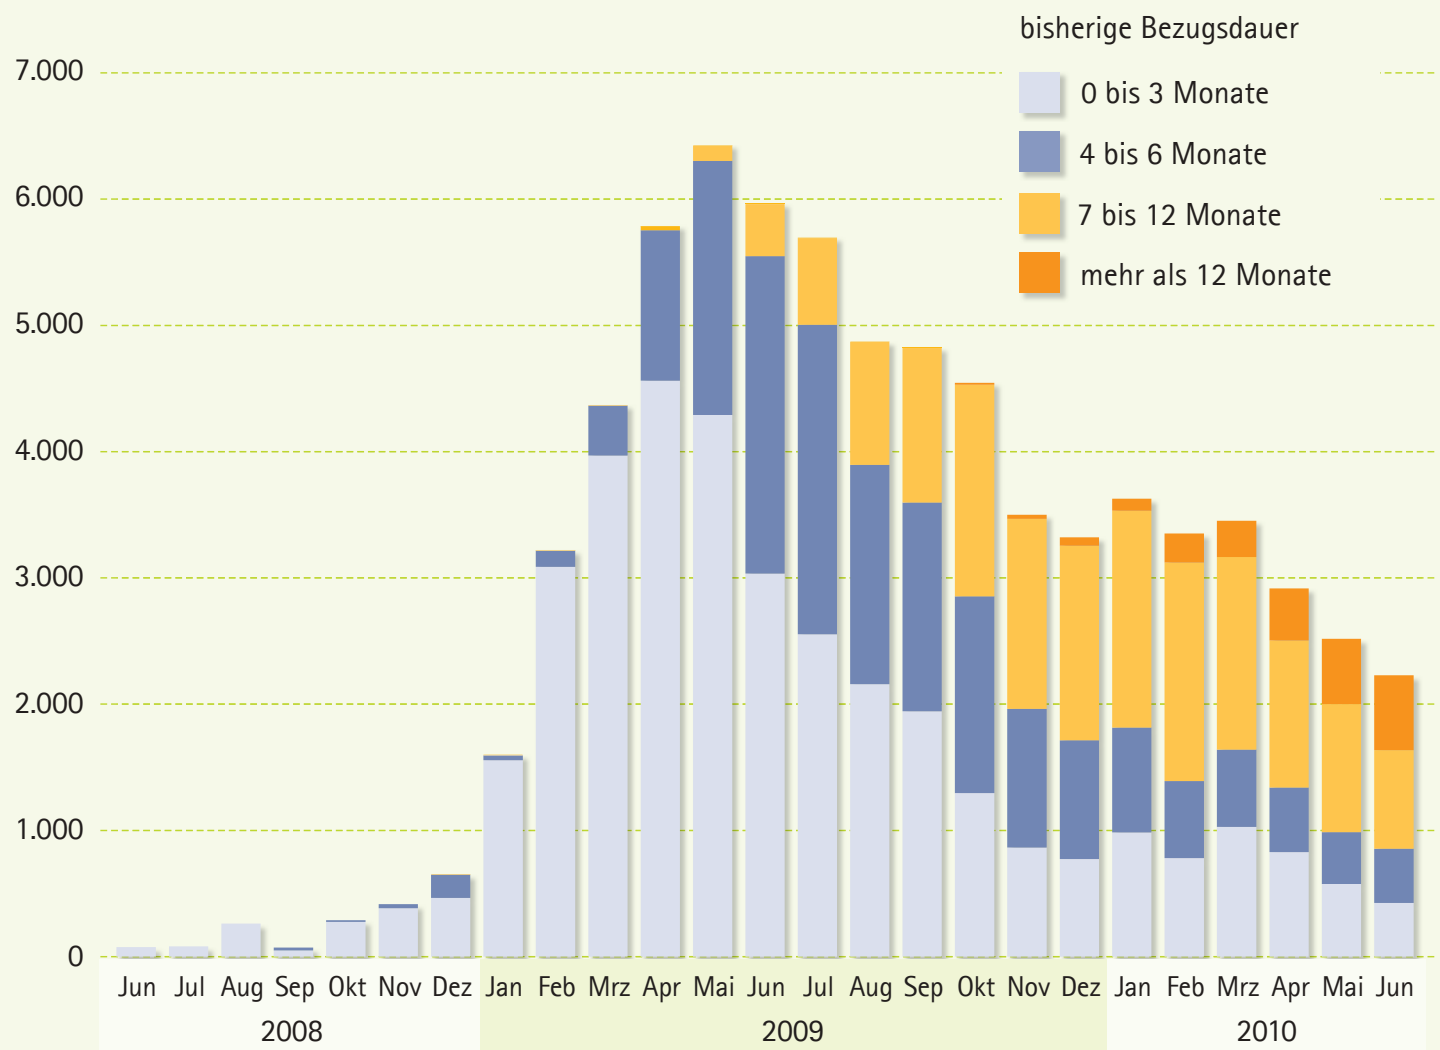

Kurzarbeiter nach ihrer bisherigen Bezugsdauer im jeweiligen Monat

Anzahl der Kurzarbeiter in der Stadt Nürnberg

Quelle: Eigene Berechnungen.

© IAB