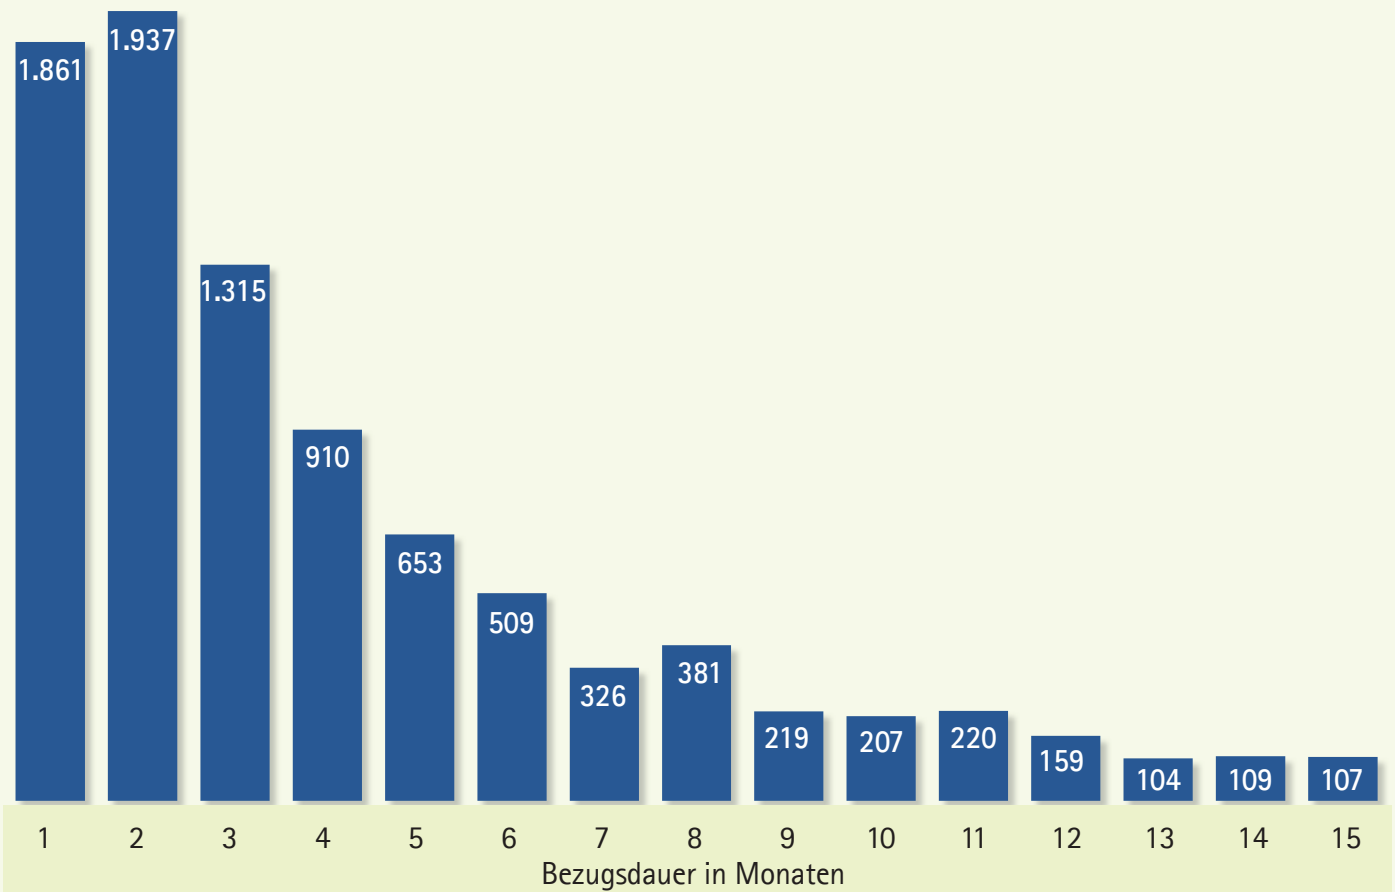

Verteilung der individuellen Bezugsdauer von Kurzarbeitergeld

Anzahl der Kurzarbeiter in der Stadt Nürnberg, Bezug ab frühestens April 2009

Quelle: Eigene Berechnungen.

© IAB