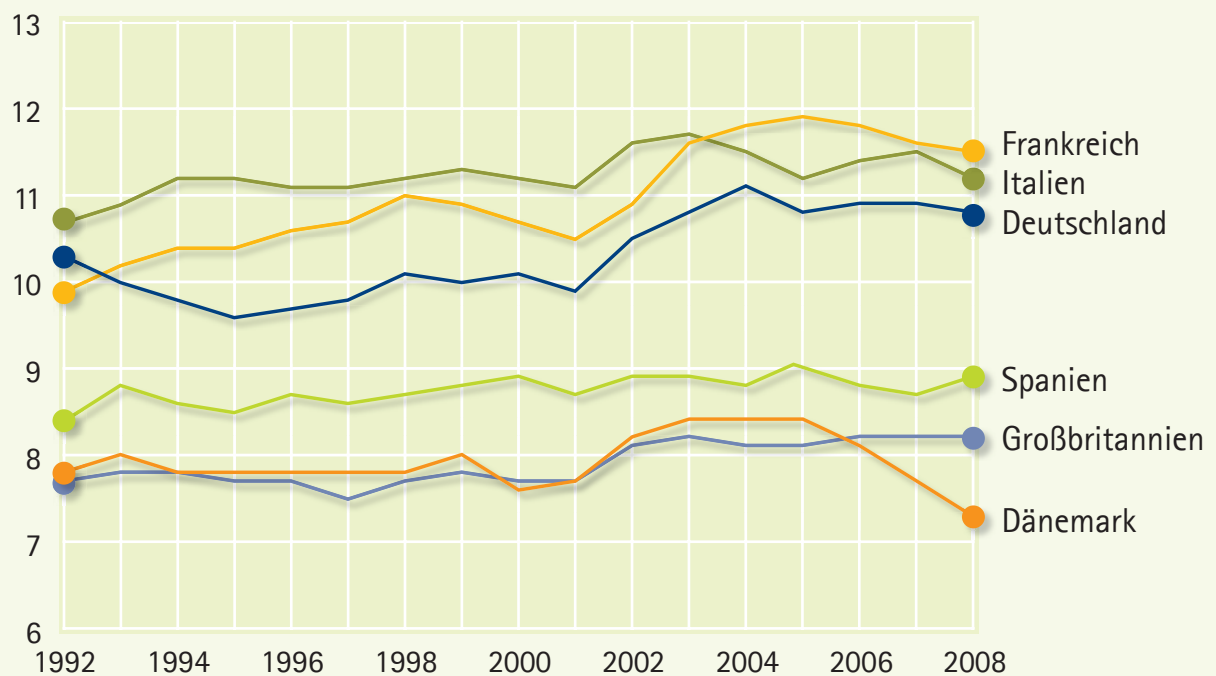

## Durchschnittliche (bisherige) Dauer der Betriebszugehörigkeit von 15- bis 64-jährigen Arbeitnehmern

1992 bis 2008, in Jahren

	F	I	D	E	GB	DK
1992	9,9	10,7	10,3	8,4	7,7	7,8
2008	11,5	11,2	10,8	8,9	8,2	7,3

Quelle: Europäischer Labour Force Survey (LFS).

© IAB