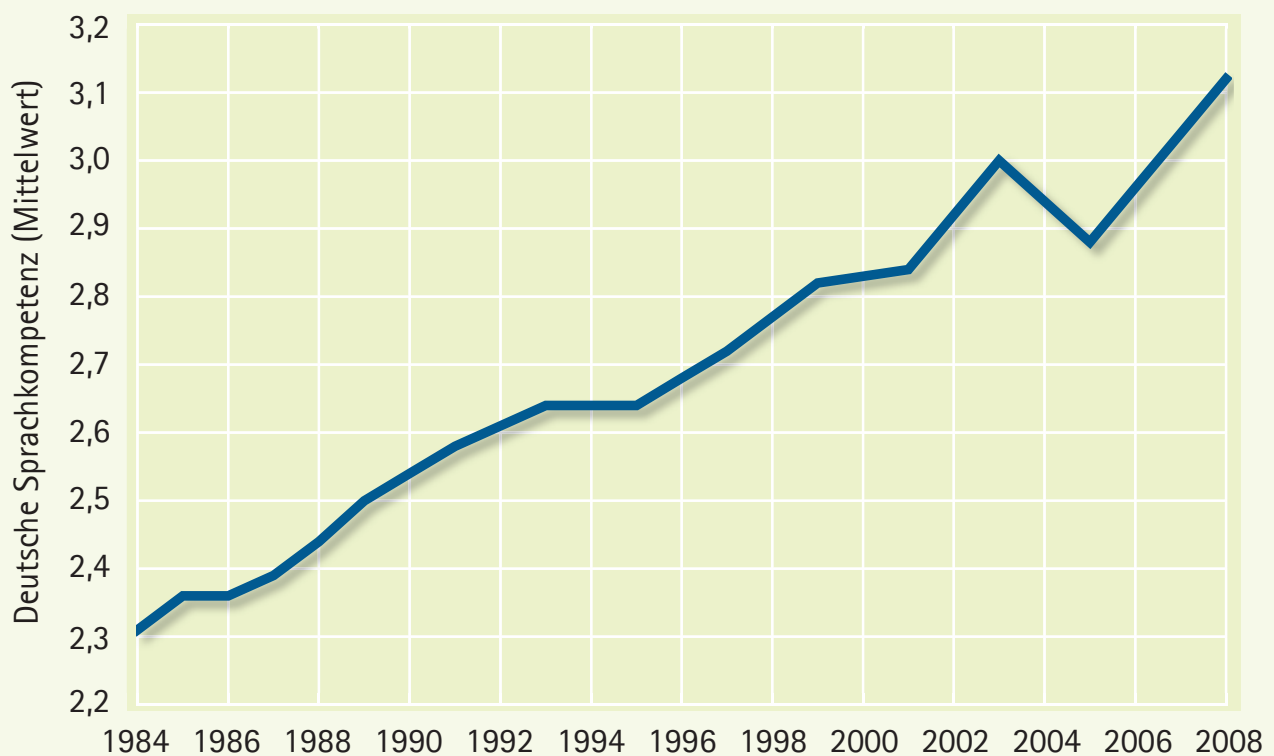

## Deutschkenntnisse von Personen in Einwandererhaushalten

1984 bis 2008, Selbsteinschätzung der Befragten auf einer Werteskala von 0 (gar keine Deutschkenntnisse) bis 4 (sehr gutes Deutsch)

Quelle: SOEP, Interpolationen für die Jahre 1988, 1990, 1992, 1994, 1996, 1998, 2000, 2002, 2004, 2006.