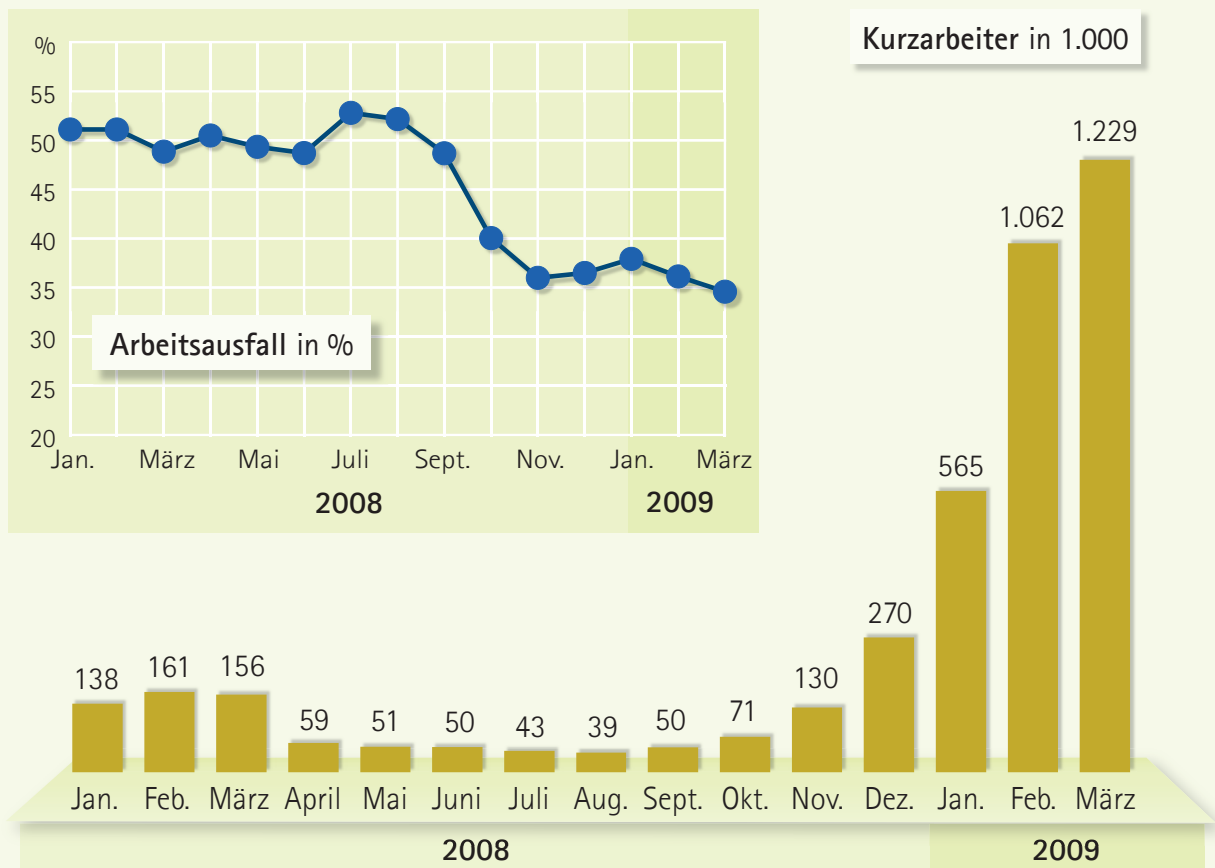

## Kurzarbeiter und Arbeitsausfall in Deutschland

Januar 2008 bis März 2009

Quelle: Bundesagentur für Arbeit

© IAB