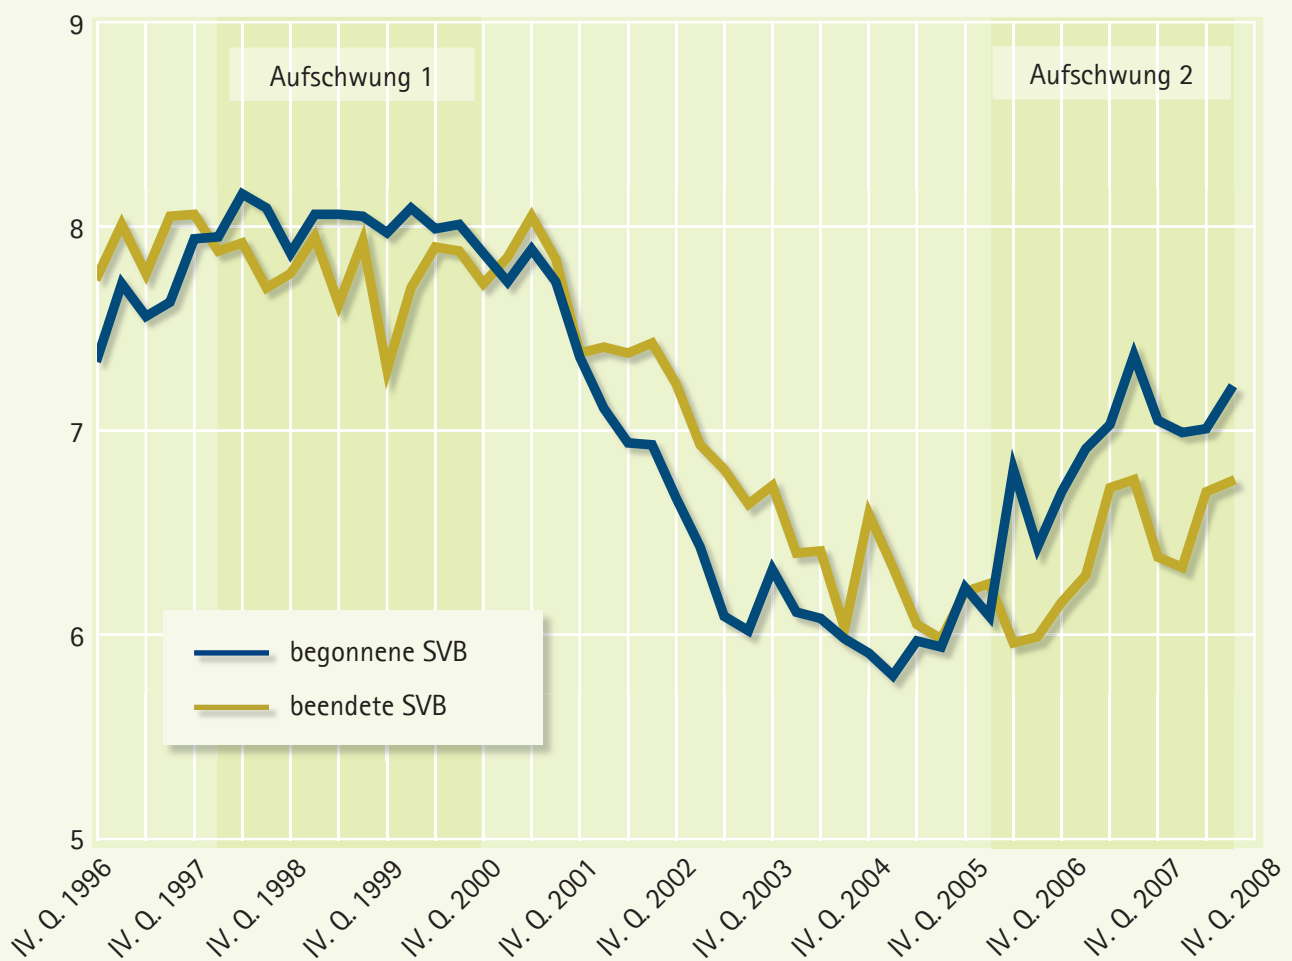

Begonnene und beendete sozialversicherungspflichtige Beschäftigungsverhältnisse (SVB) 1996 bis 2008

Saisonbereinigte Quartalswerte, in Prozent des Bestands

Quelle: Bundesagentur für Arbeit

© IAB