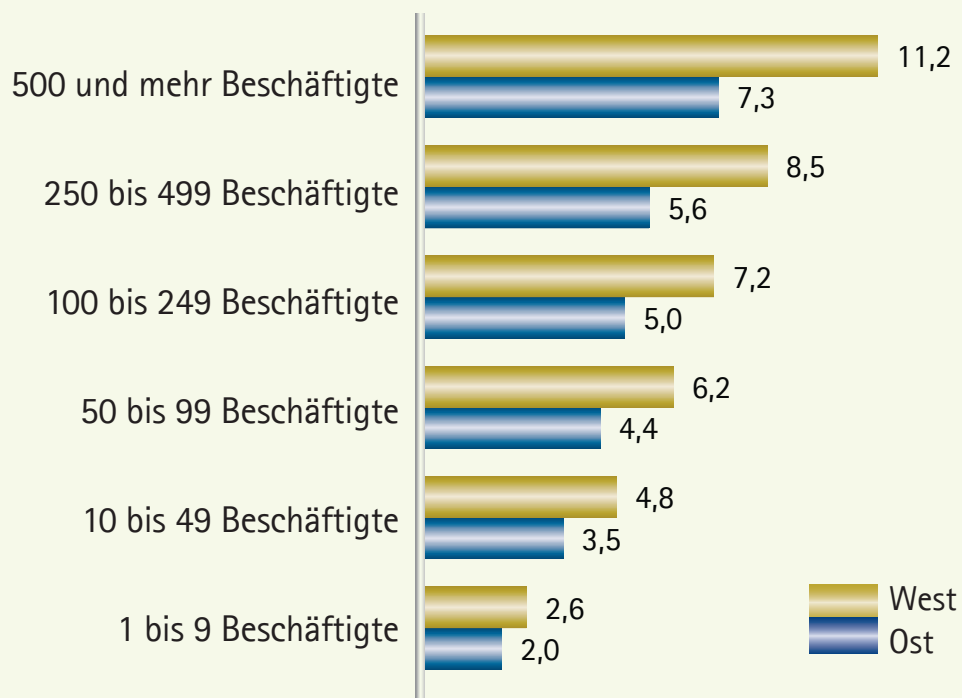

Stabilität der Beschäftigungsverhältnisse nach Betriebsgröße im Durchschnitt der Jahre 1994 bis 2005

Durchschnittliche Lebensdauer eines Arbeitsplatzes in Betrieben
mit ... Beschäftigten – in Jahren

Quelle: Beschäftigten-Historik des IAB.