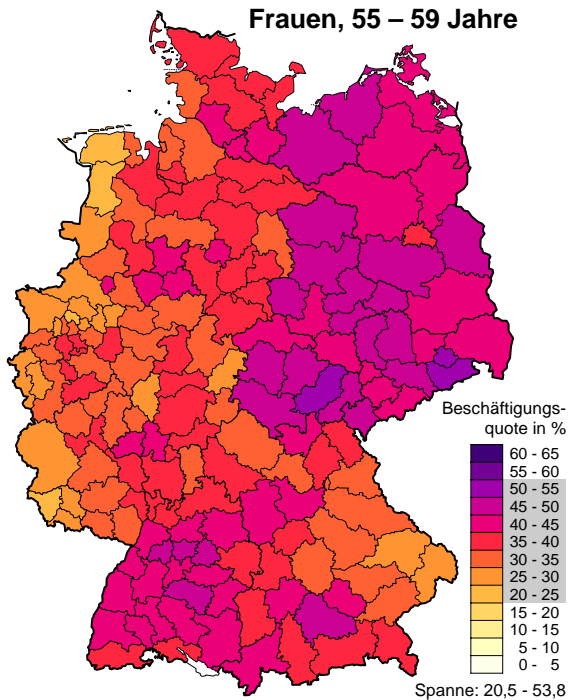

## Beschäftigungsquote der Älteren im Juni 2004

Bevölkerungsanteile in sozialversicherungspflichtiger Beschäftigung (inkl. Altersteilzeitbeschäftigung)

**Männer, 55 – 59 Jahre**

**Männer, 60 – 64 Jahre**

**Frauen, 55 – 59 Jahre**

**Frauen, 60 – 64 Jahre**

Quelle: Beschäftigungsstatistik der BA, Bevölkerungsdaten aus der Laufenden Raumbearbeitung des BBR

© IAB