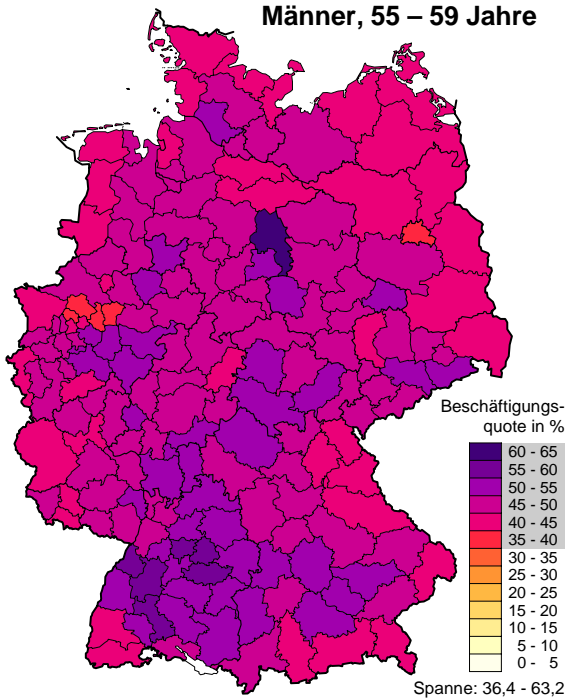

## Beschäftigungsquote der Älteren im Juni 2004

Bevölkerungsanteile in sozialversicherungspflichtiger Beschäftigung (inkl. Altersteilzeitbeschäftigung)

**Männer, 55 – 59 Jahre**

**Männer, 60 – 64 Jahre**

**Frauen, 55 – 59 Jahre**

**Frauen, 60 – 64 Jahre**

Quelle: Beschäftigungsstatistik der BA, Bevölkerungsdaten aus der Laufenden Raumbearbeitung des BBR

© IAB