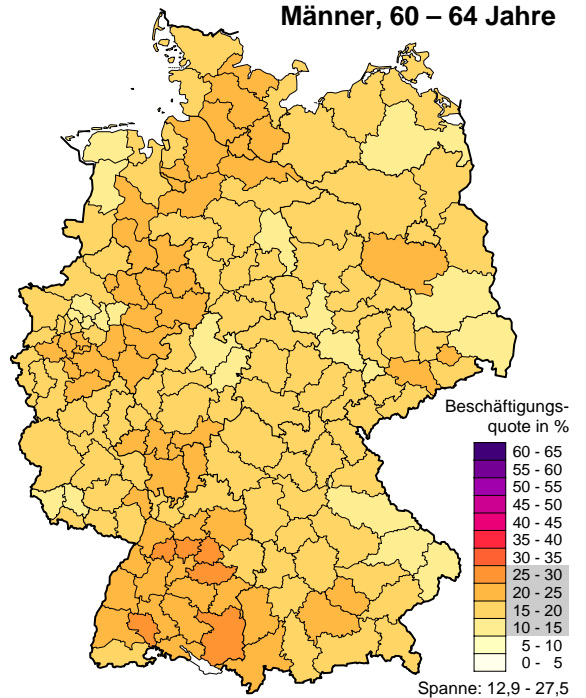

## Beschäftigungsquote der Älteren im Juni 2004

Bevölkerungsanteile in sozialversicherungspflichtiger Beschäftigung (inkl. Altersteilzeitbeschäftigung)

**Männer, 55 – 59 Jahre**

**Männer, 60 – 64 Jahre**

**Frauen, 55 – 59 Jahre**

**Frauen, 60 – 64 Jahre**

Quelle: Beschäftigungsstatistik der BA, Bevölkerungsdaten aus der Laufenden Raumbearbeitung des BBR

© IAB