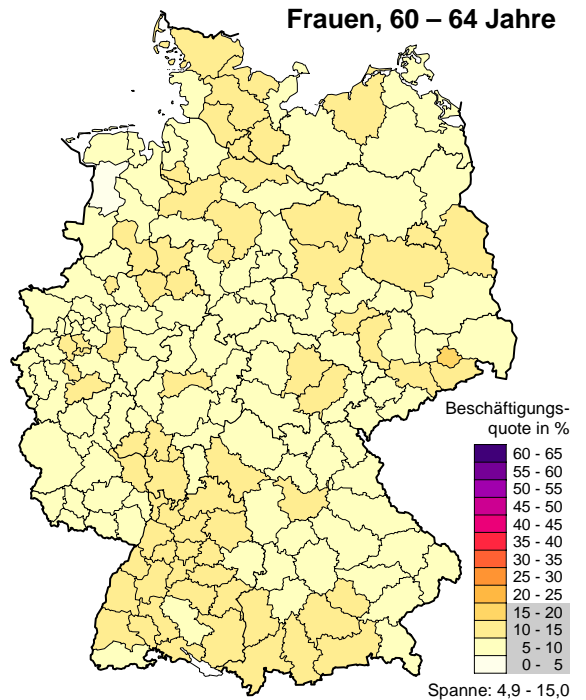

## Beschäftigungsquote der Älteren im Juni 2004

Bevölkerungsanteile in sozialversicherungspflichtiger Beschäftigung (inkl. Altersteilzeitbeschäftigung)

**Männer, 55 – 59 Jahre**

**Männer, 60 – 64 Jahre**

**Frauen, 55 – 59 Jahre**

**Frauen, 60 – 64 Jahre**

Quelle: Beschäftigungsstatistik der BA, Bevölkerungsdaten aus der Laufenden Raumbearbeitung des BBR

© IAB