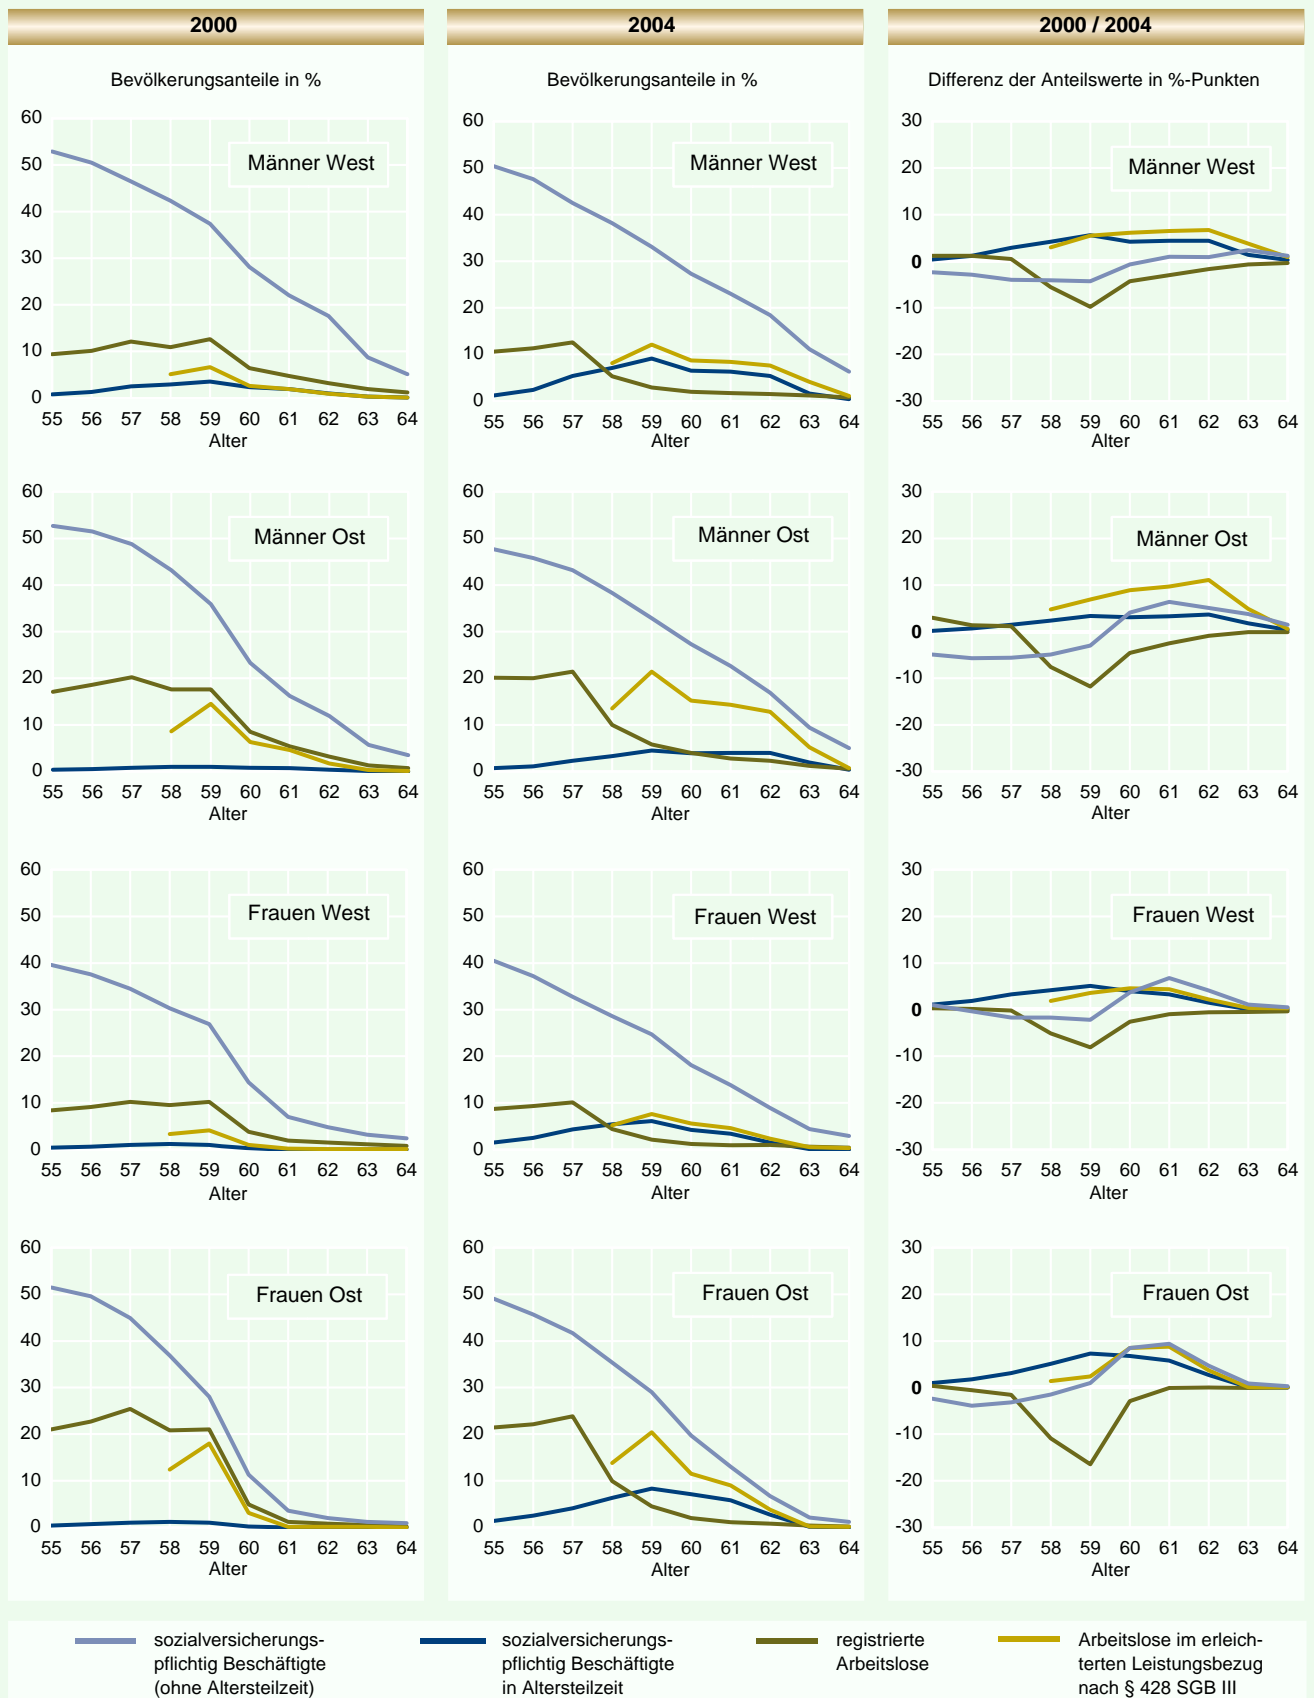

**Beschäftigung und Arbeitslosigkeit der 55- bis 64-Jährigen 2000 und 2004**

Männer und Frauen in West- und Ostdeutschland, jeweils am 31. Dezember

Quellen: Beschäftigungs-, Arbeitslosen-, Leistungsstatistik der BA, Bevölkerungsstatistik des Statistischen Bundesamtes