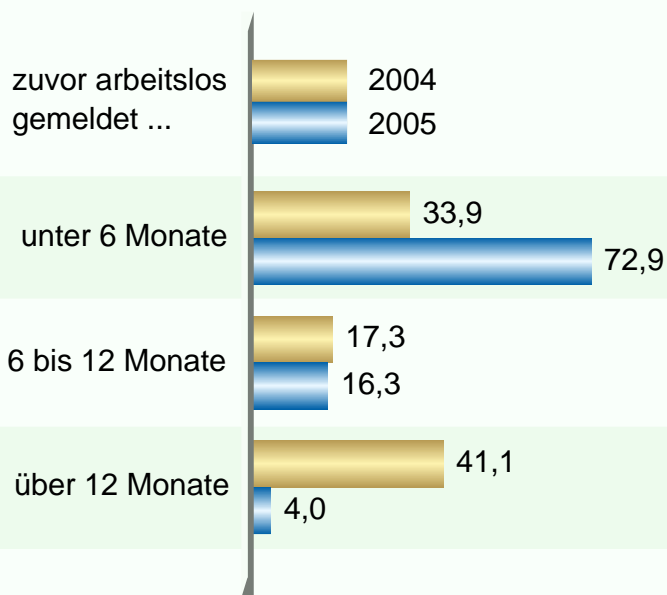

### Dauer der Arbeitslosigkeit vor Eintritt in den ESF-BA-Sprachkurs

Arbeitslose mit Migrationshintergrund,  
Anteile in %

Quelle: Deeke 2006

© IAB