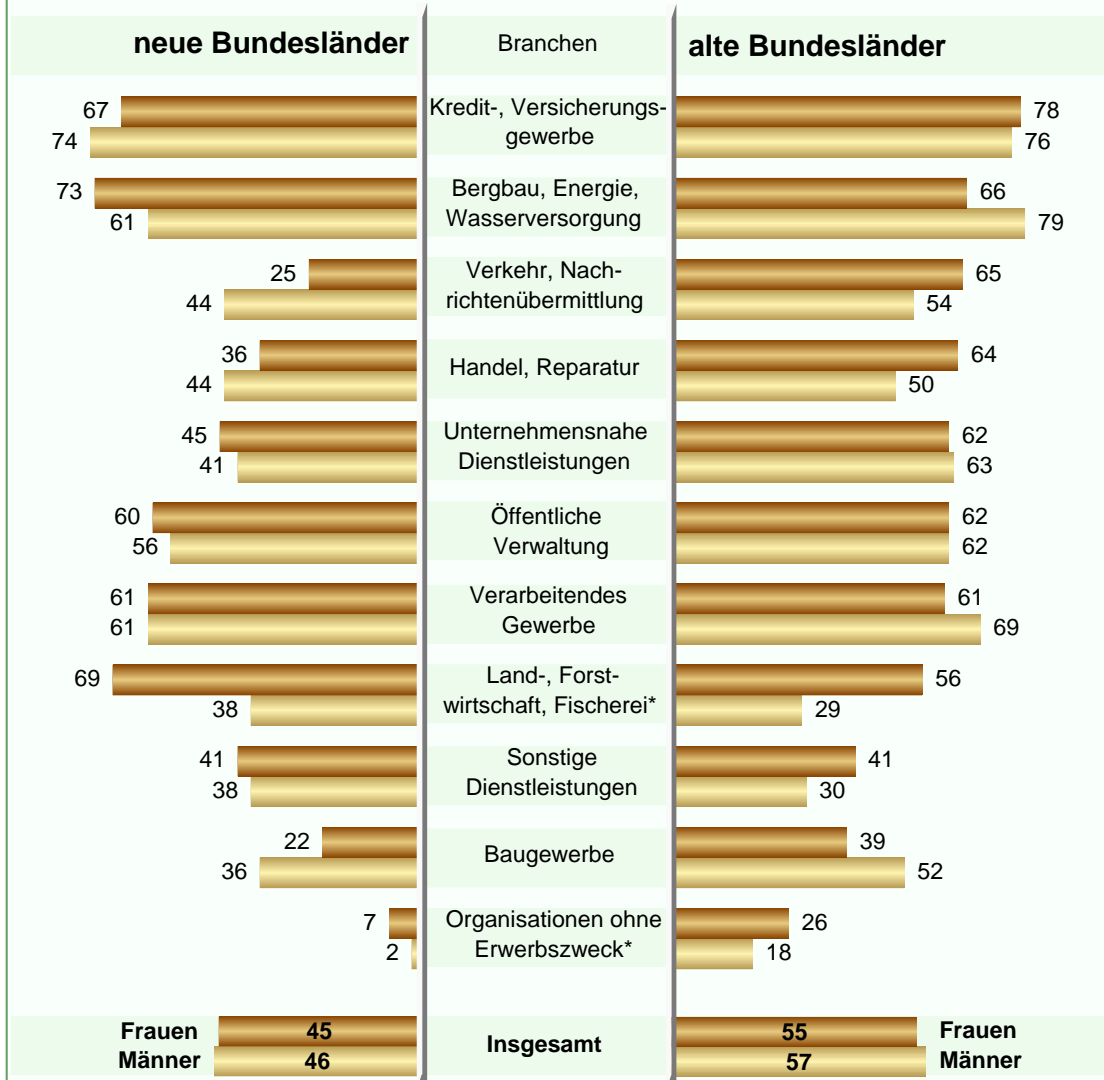

Übernahmequoten 2005 nach Branchen

Anteil der übernommenen Ausbildungsabsolventen
in West- und Ostdeutschland nach Geschlecht und Branchen, in %

* Aufgrund zu geringer Zellenbesetzung in der Stichprobe ist von einer Interpretation des Wertes abzuraten.

Quelle: IAB-Betriebspanel 2005

© IAB