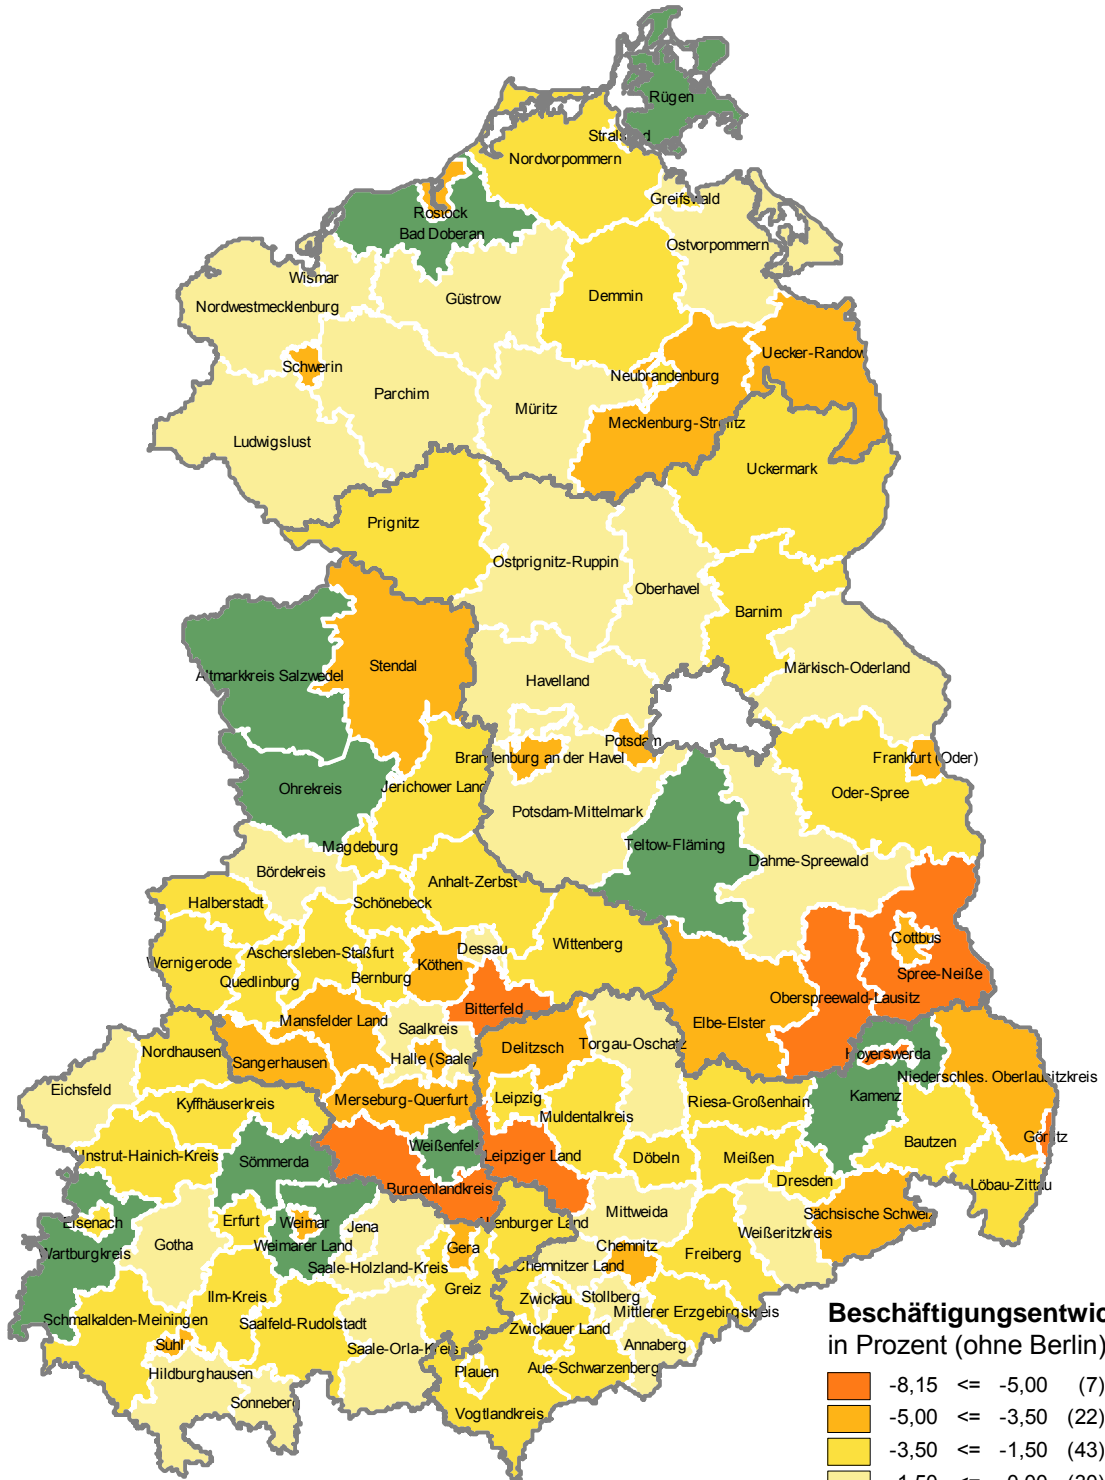

Beschäftigungsentwicklung in den ostdeutschen Kreisen – Durchschnittliche jährliche Veränderung von 1995 bis 2001 –

© IAB