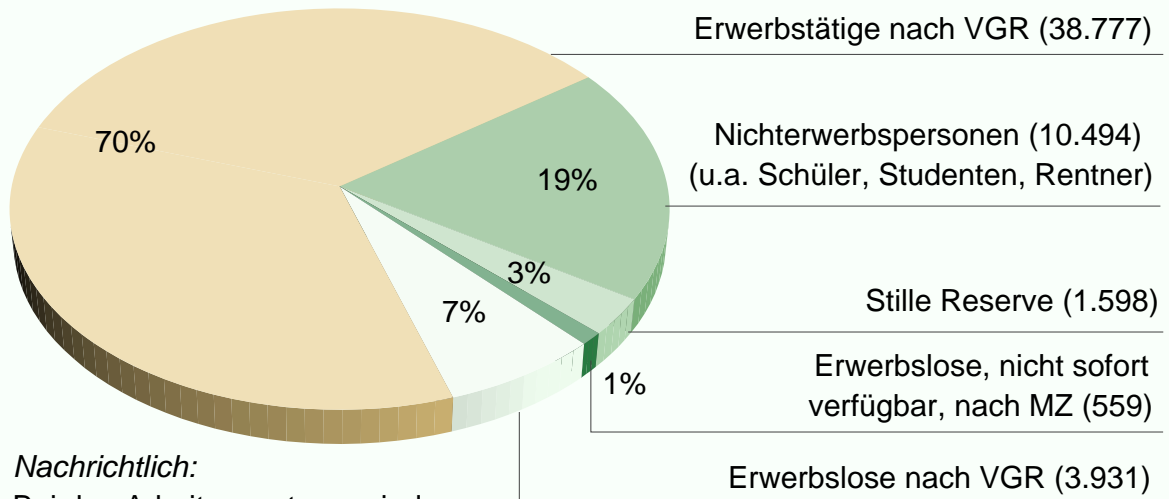

## Erwerbsstatus der Erwerbsbevölkerung im Jahr 2004

Anteile an der gesamten Bevölkerung im erwerbsfähigen Alter von 15 bis 64 Jahren in Prozent und in Klammern Personen in 1.000

**Nachrichtlich:**

Bei den Arbeitsagenturen sind 4,38 Mio. Arbeitslose registriert.

Quellen: Statistisches Bundesamt (VGR, MZ), Fuchs/Weber 2005a, 2005b

© IAB