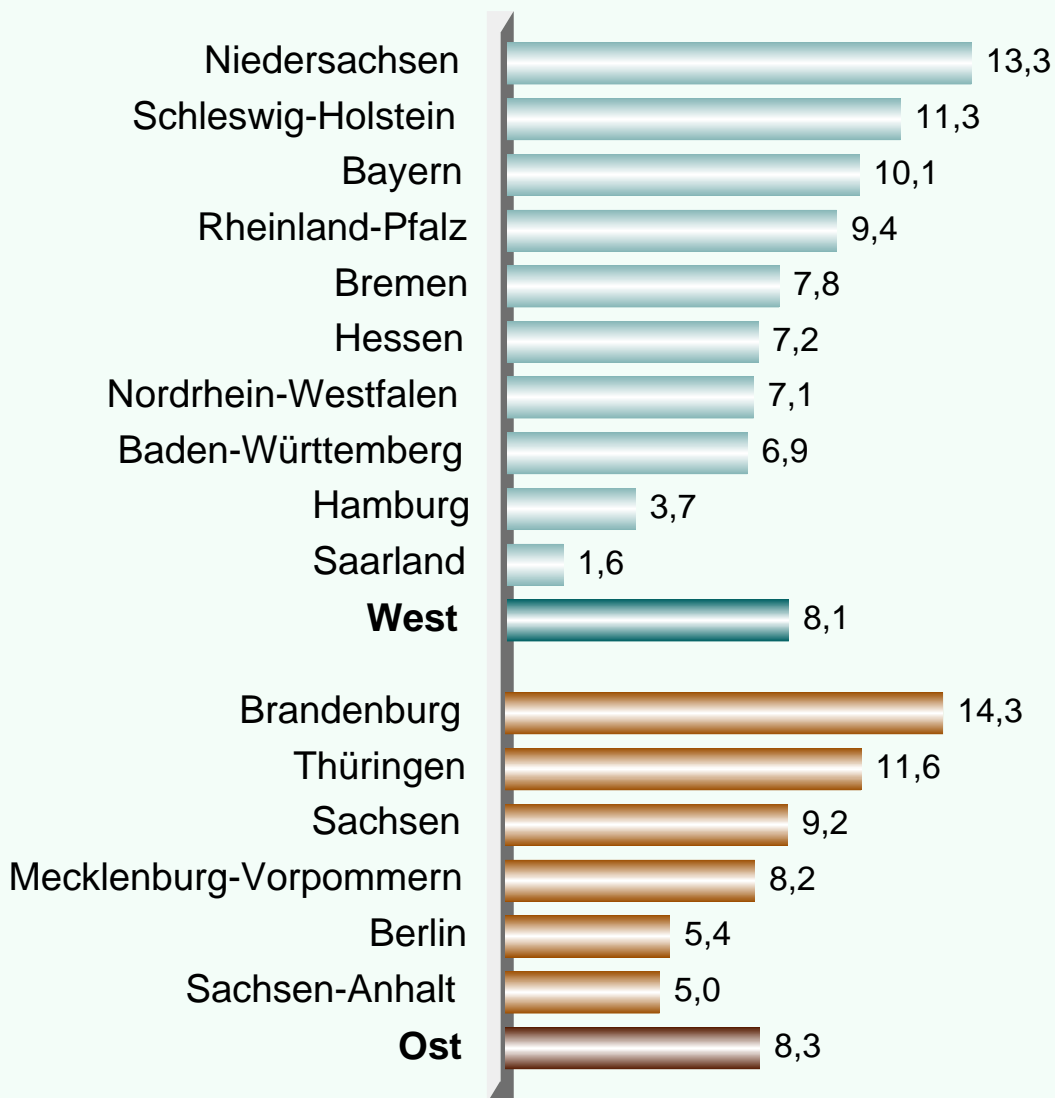

## Durchschnittliche jährliche Wachstumsrate der Leiharbeit nach Bundesländern 1998/2004

- in Prozent -

Quelle: Beschäftigtenstatistik der BA, Stichtag 30. Juni

© IAB