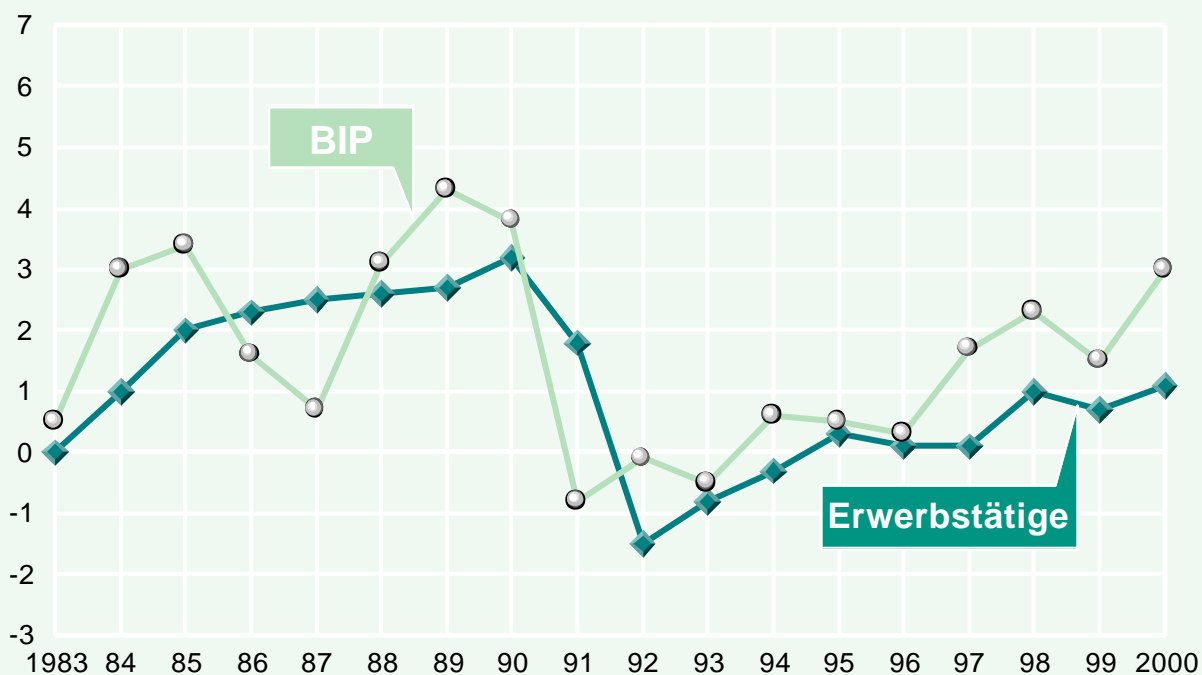

## BIP\* und zivile Erwerbstätige in der Schweiz

- Jährliche Veränderungsraten 1983 bis 2000 in Prozent -

\*) Bruttoinlandsprodukt in Preisen und Kaufkraftstandards von 1995

Quellen: OECD (2001): Labour Force Statistics 1980-2000; OECD (2001): National Accounts 1988-1999, Vol. 1; OECD (2001): Economic Outlook Nr. 70