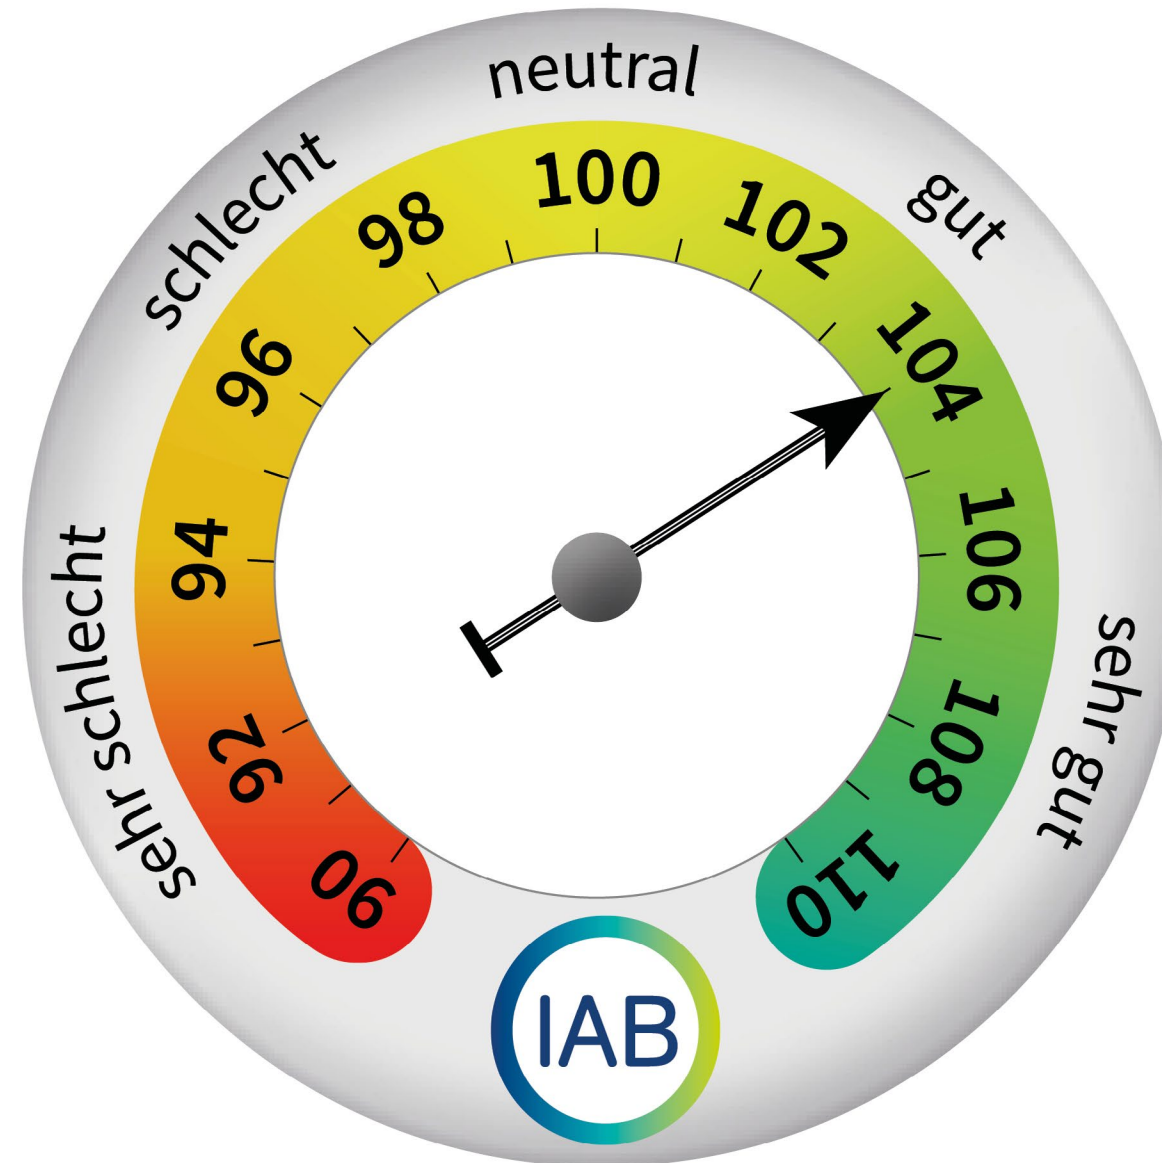

# Das IAB-Arbeitsmarktbarometer im November 2021

Der Arbeitsmarktausblick für die nächsten 3 Monate ist ...

Komponente A  
Arbeitslosigkeit

Arbeitsmarktbarometer

Komponente B  
Beschäftigung