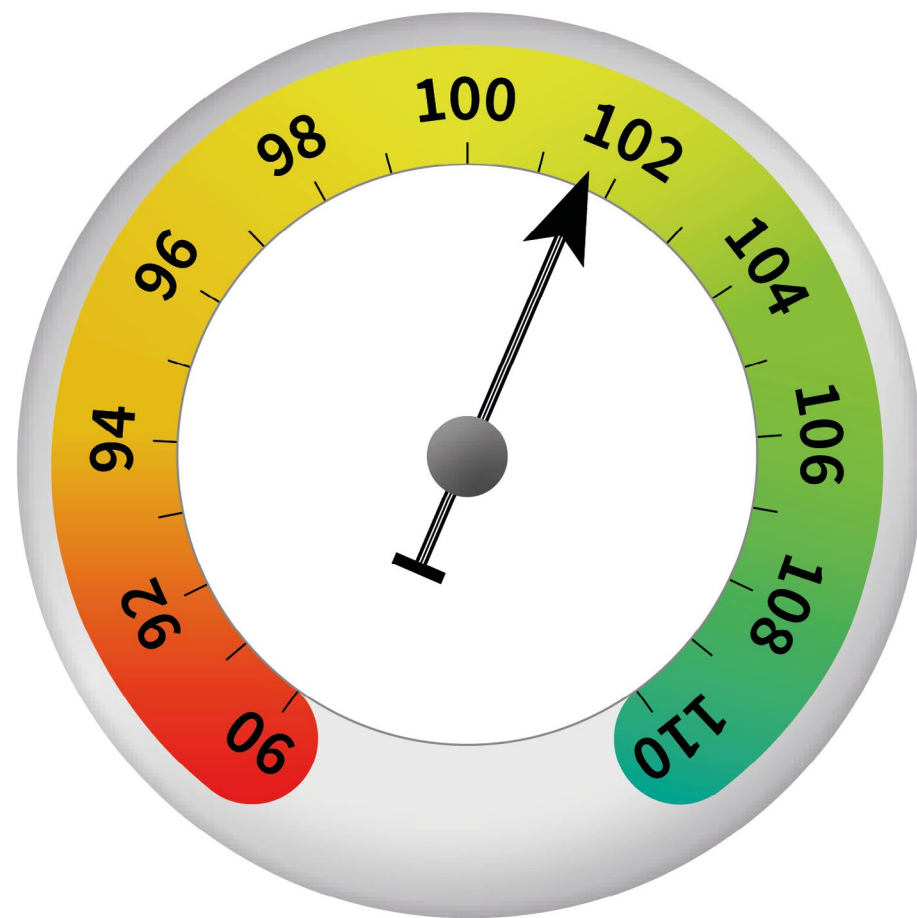

# Das IAB-Arbeitsmarktbarometer im November 2021

Der Arbeitsmarktausblick für die nächsten 3 Monate ist ...

Komponente A  
Arbeitslosigkeit

Arbeitsmarktbarometer

Komponente B  
Beschäftigung