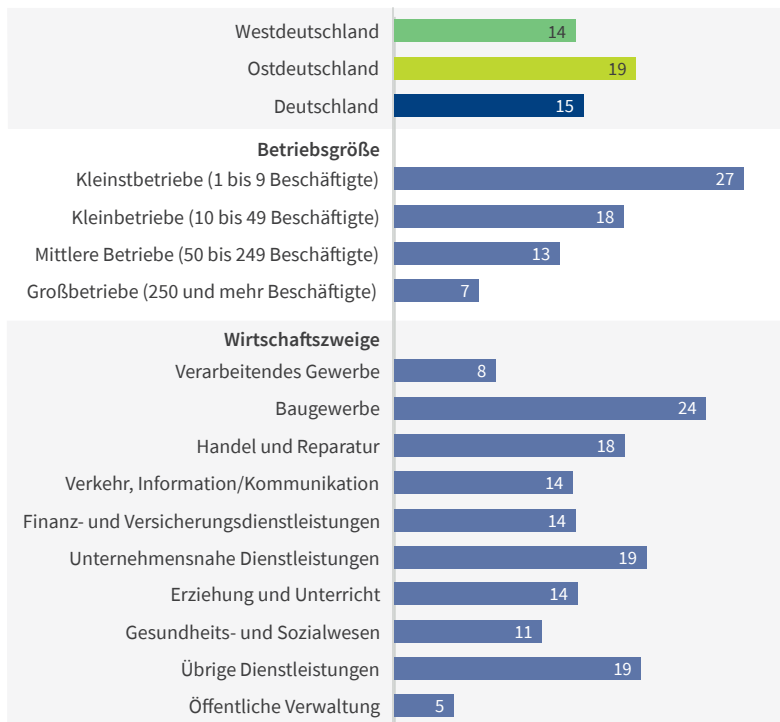

Anteil der gelösten Ausbildungsverträge an allen besetzten Ausbildungsplätzen

2019, in Prozent

Anmerkung: Aufgrund zu geringer Fallzahlen in der Land- und Forstwirtschaft, im Bereich Bergbau, Energie, Wasser, Abfall sowie bei den Organisationen ohne Erwerbszweck werden diese bei der Branchenbetrachtung nicht ausgewiesen.