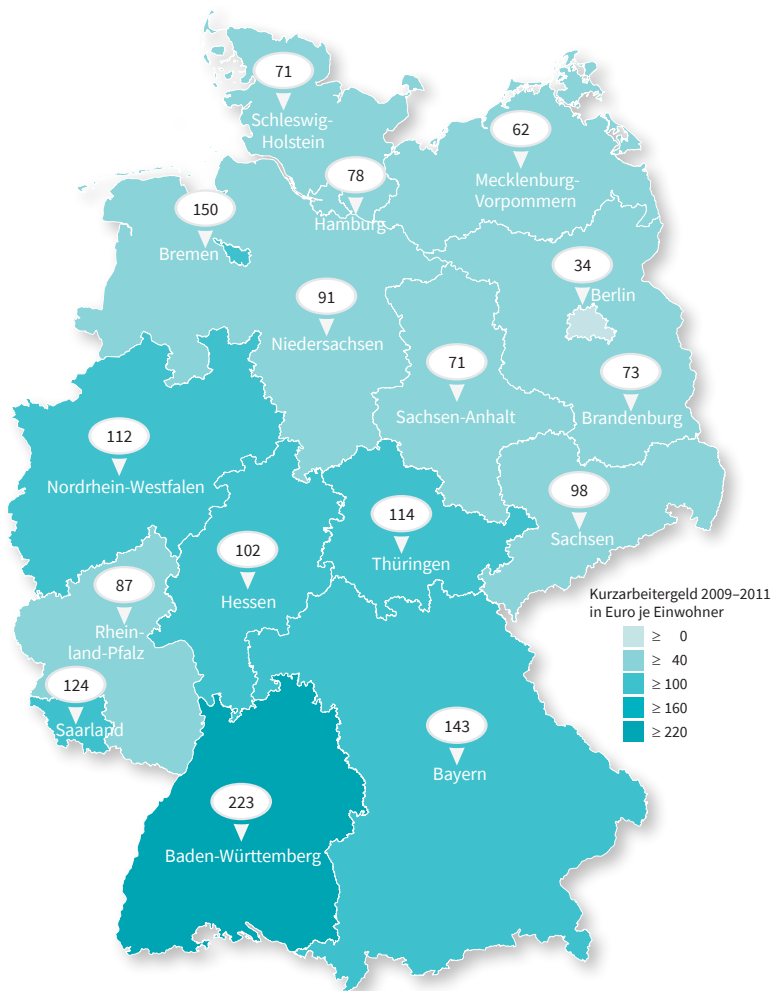

Regionale Verteilung des Kurzarbeitergeldes im Zeitraum 2009 bis 2011

kumulierte Werte in Euro je Einwohner

Anmerkung: Kurzarbeitergeld beinhaltet konjunkturelles Kurzarbeitergeld, Saison-Kurzarbeitergeld sowie Erstattungen der Beiträge zur Sozialversicherung.