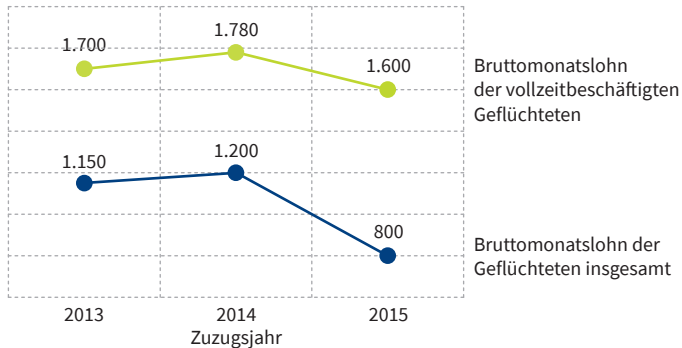

## Bruttomonatslöhne der Geflüchteten insgesamt und von Vollzeitbeschäftigten, nach Zuzugsjahr

Bruttomonatslohn, in Euro (Median)

Anmerkungen: Nur Personen, die zum Befragungszeitpunkt zwischen 18 und 65 Jahre alt waren. Befragte, die einen Lohn von null Euro angaben, wurden nicht berücksichtigt; ebenfalls nicht berücksichtigt wurden die 2016 Zugezogenen wegen geringer Fallzahlen.

Quelle: IAB-BAMF-SOEP-Befragung von Geflüchteten 2017, gewichtet. (IAB-Kurzbericht 3/2019) © IAB