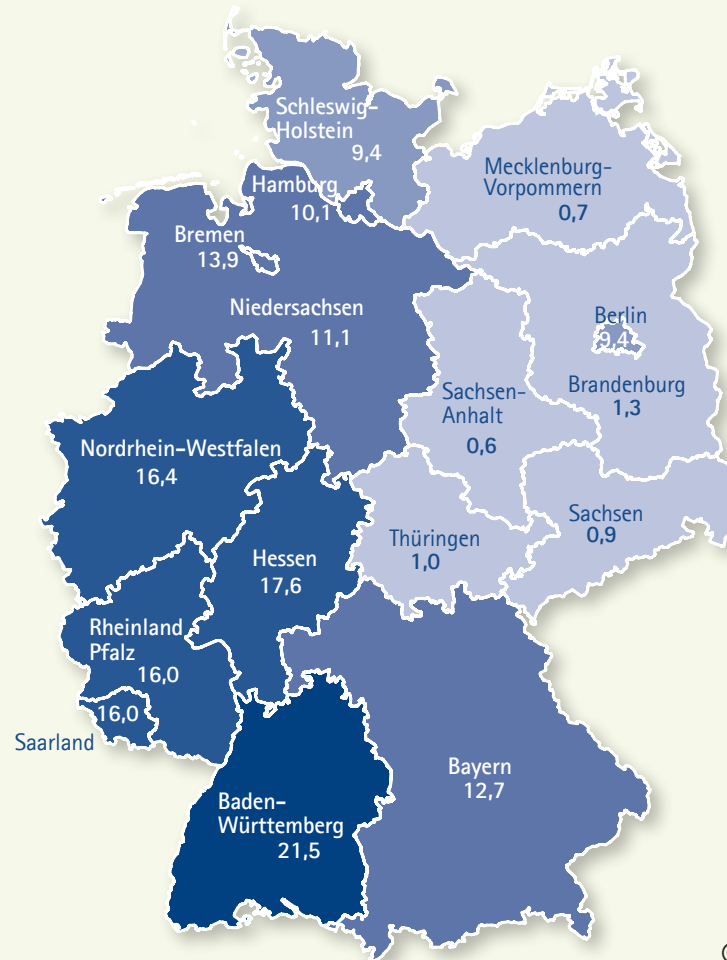

Anteil der zugewanderten Frauen an allen Frauen der Altersgruppe 16 bis 65 Jahre nach Bundesländern zwischen 1999 bis 2012

Mittelwert der Jahre 1999 bis 2012, in Prozent

- Anteile in Prozent
- 20 bis 25
 - 15 bis unter 20
 - 10 bis unter 15
 - 5 bis unter 10
 - 0 bis unter 5

Quelle: Eigene Berechnungen auf Basis des Sozio-ökonomischen Panels (SOEP).

© IAB