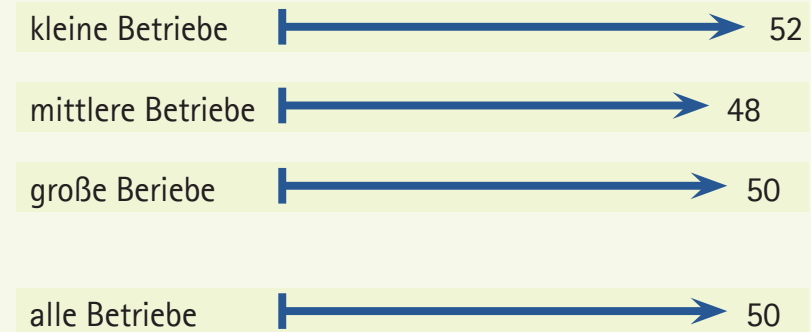

## Dauer des Stellenbesetzungsprozesses nach Betriebsgröße

2016, durchschnittliche Zeit in Tagen

Quelle: IAB-Stellenerhebung.

© IAB