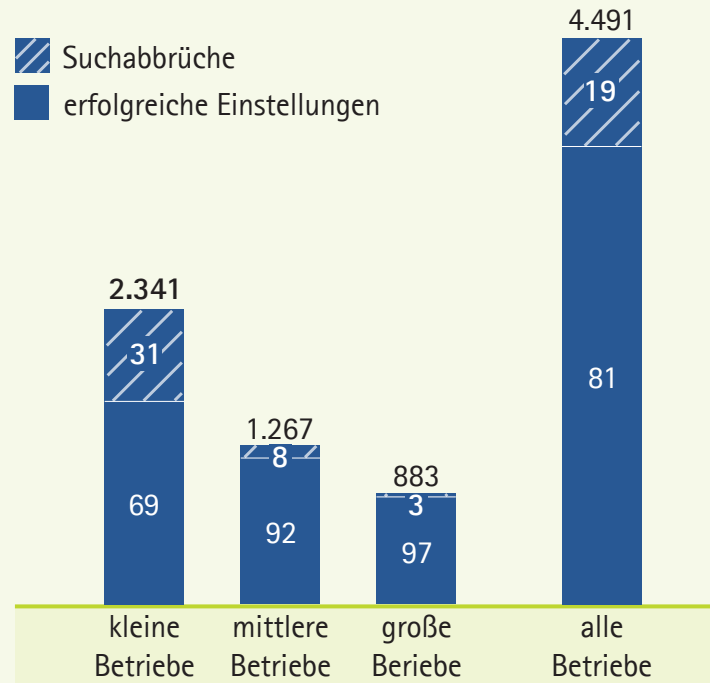

Abbrüche der Personalsuche nach Betriebsgröße

2016, Gesamtzahl der Suchprozesse in Tausend, Anteile in Prozent

Anmerkung: Kleine Betriebe unterscheiden sich von den beiden anderen Betriebsgrößenklassen signifikant auf dem 5 %-Niveau.

Quelle: IAB-Stellenerhebung.

© IAB