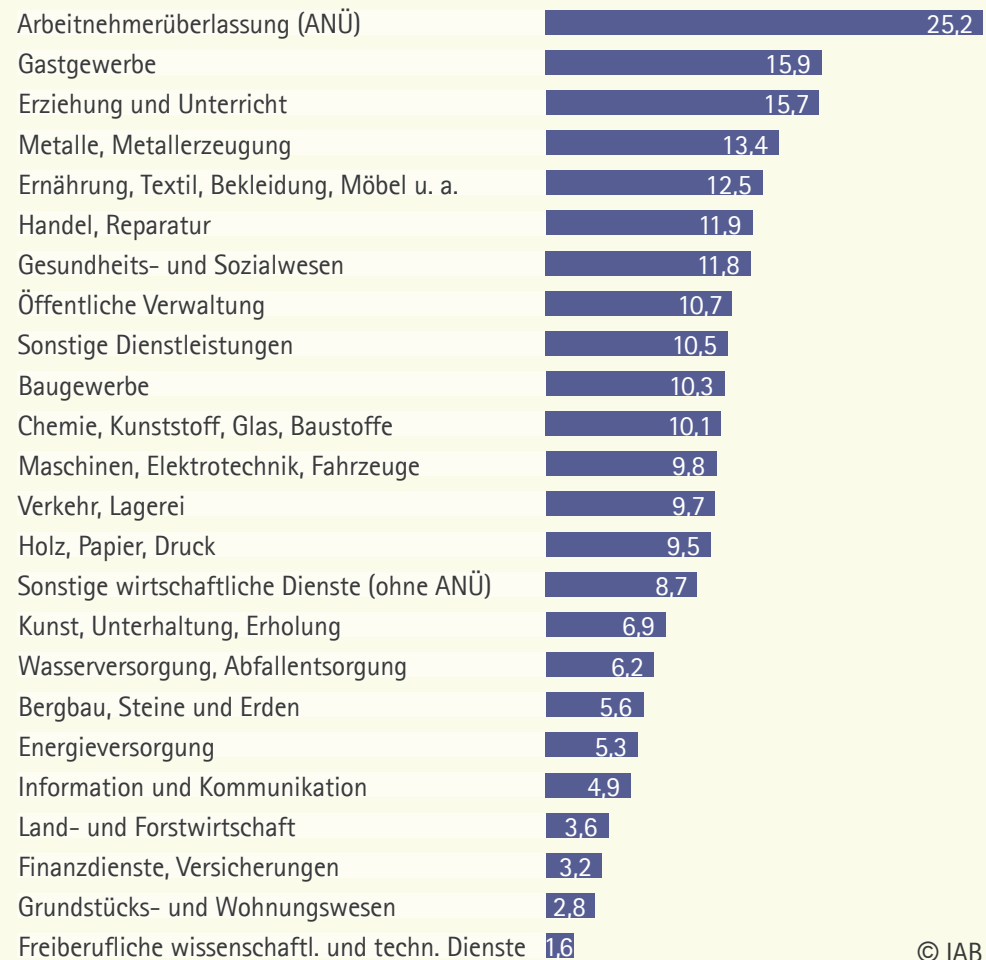

## Betriebliche Erfahrung mit Geflüchteten nach Wirtschaftszweigen

Hochgerechneter Anteil der befragten Betriebe in Prozent der jeweiligen Gruppe, 4. Quartal 2016

Quelle: Sonderbefragung IAB-Stellenerhebung, 4. Quartal 2016.