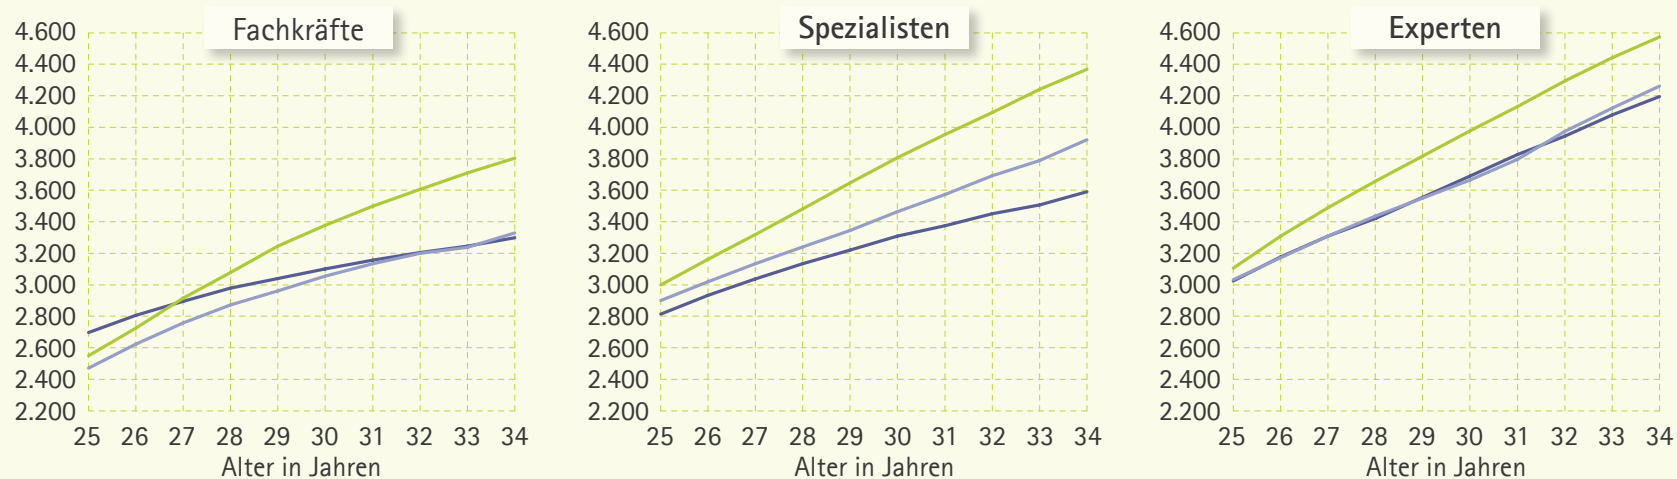

Durchschnittliches Brutto-Monatsentgelt nach Anforderungsniveau, Bildungsabschluss und Alter

in Euro (25- bis 34-jährige Vollzeitbeschäftigte)

Quelle: IAB-Berechnungen auf Basis der Beschäftigtenhistorik (BeH) V10.0, 2012-2014.