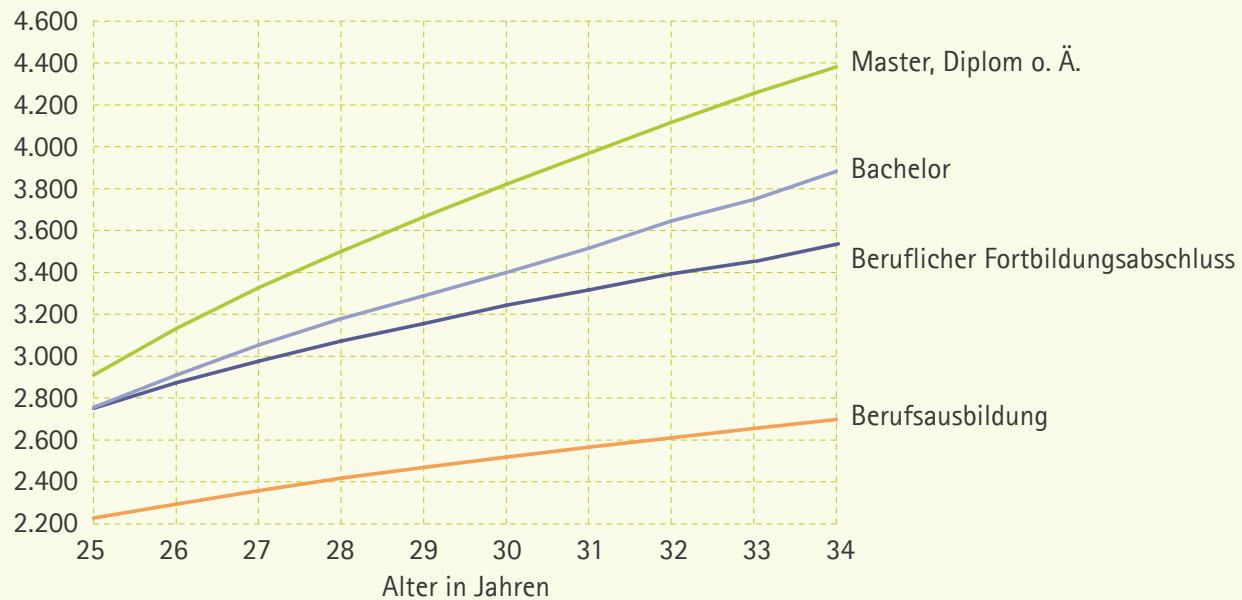

Durchschnittliches Brutto-Monatsentgelt nach Bildungsabschluss und Alter in Euro (25- bis 34-jährige Vollzeitbeschäftigte)

Quelle: IAB-Berechnungen auf Basis der Beschäftigtenhistorik (Beh) V10.0, 2012-2014.