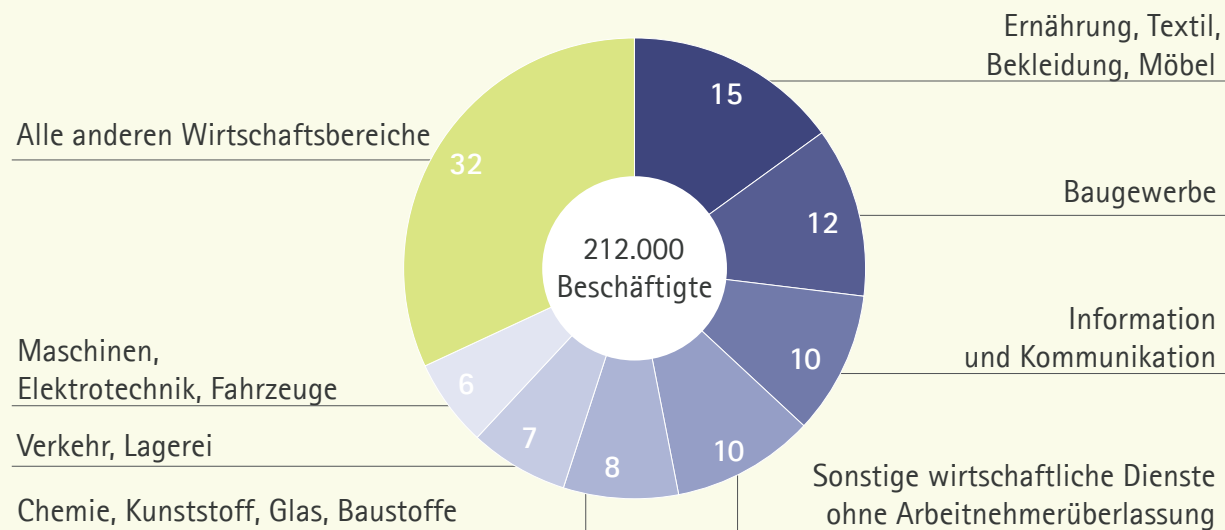

Anteil der Personen, die im Rahmen von On-Site-Werkverträgen beschäftigt waren, nach Wirtschaftszweigen

IV. Quartal 2015, Anteile in Prozent

Quelle: IAB-Stellenerhebung im vierten Quartal 2015, Befragung von 12.900 Betrieben. © IAB