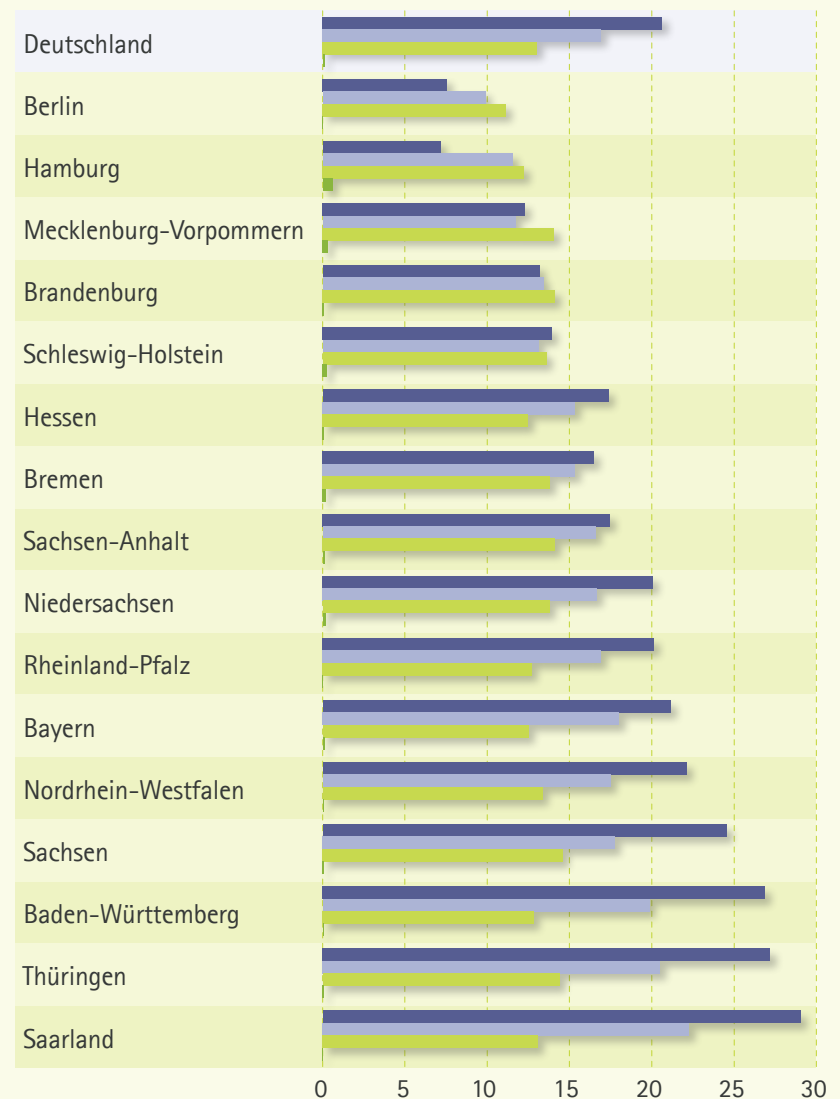

Anteil der sozialversicherungspflichtig Beschäftigten innerhalb eines Anforderungsniveaus mit einem Substituierbarkeitspotenzial von über 70 Prozent, nach Bundesländern

2015, in Prozent

- Helfer
- Fachkräfte
- Spezialisten
- Experten

Lesebeispiel: Im Saarland arbeiten fast 30 Prozent der Helfer in einem Beruf, in dem mehr als 70 Prozent der Tätigkeiten von Computern oder computergesteuerten Maschinen erledigt werden könnten.

Quelle: Beschäftigungsstatistik der Bundesagentur für Arbeit (Stand: 30.6.2015), Dengler/Matthes 2015a, 2015b; eigene Berechnungen.