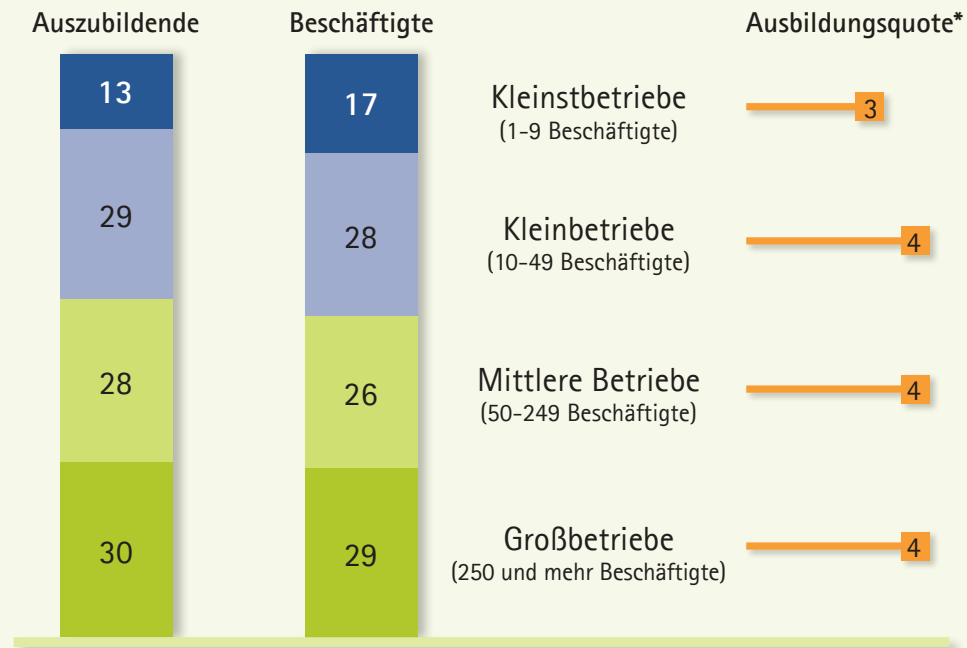

## Ausbildungsquote sowie Verteilung der Auszubildenden und Beschäftigten in Deutschland 2013, nach Betriebsgröße

in Prozent

\* Anteil der Auszubildenden (inkl. Beamtenanwärter) an den Beschäftigten; im Durchschnitt aller Betriebe beträgt die Ausbildungsquote 4 Prozent.

Quelle: IAB-Betriebspanel, Welle 2013, hochgerechnete Werte.

© IAB